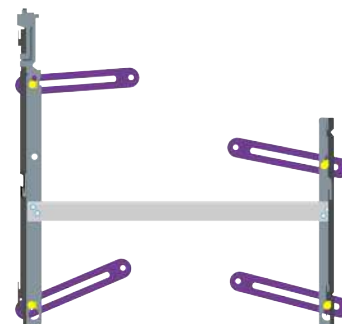

ACCESSOIRE
DE FIXATION AGIFIX

Gain de temps à la pose

Permet de fixer votre radiateur
dans les trous de fixations existants.

19,99€/HT
la pièce

Code (1 pièce)

454 286