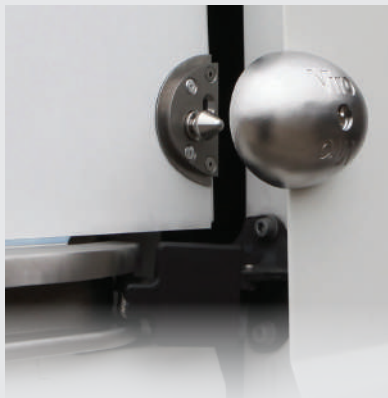

à partir de
122,15 €/HT
la pièce