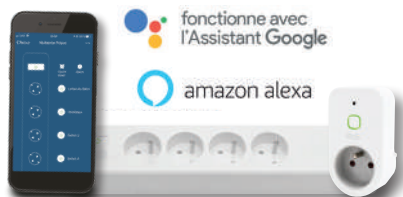

Le confort connecté pour tous sans box

UNE GAMME INTELLIGENTE & CONNECTÉE

NOUVEAUTÉ 2018

Pilotez à la voix

Avec Google Home© et Amazon Alexa©*
pilotez chacun des appareils Konyks
très simplement:

- OK Google allume la TV
- OK Google, éteins la prise Box
- Dis Google, allume toutes les lumières

* non fourni

Pilotez distance

Avec votre smartphone vous pouvez
pilotez en détail chacun des appareils
reliés à l'application.

Plages horaires de fonctionnement,
compte à rebours, tout est accessible
où que vous soyez dans le monde.

Automatisez facilement

Avec l'appli Konyks **créez vos scénarios**: allumer une prise à une certaine heure, ou en fonction du coucher/lever du soleil, en fonction de l'humidité ou de la température, allumer la prise B quand on allume la prise A...

LA PRISE MAGIQUE QUI SE PILOTE À LA VOIX OU AU SMARTPHONE

23,99 €/HT

la pièce

PRISE ÉLECTRIQUE WIFI PRISKA+

Code (1 pièce)

029 023

Prise électrique autonome, vous permettant de piloter via votre smartphone ou votre assistant vocal vos appareils, luminaires, jusqu'à 3680 W.