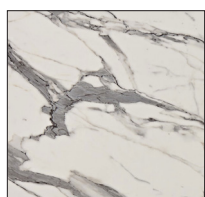

CO4490FLA  
Plancher noir

CO4587ALEVE  
Chêne Slavonie

COC148LIM  
Chêne Pyla

COC149LIM  
Chêne Colorado

**LES FENIX 10 MM**

CO0030NTM  
Blanc Alaska

CO0032NTM  
Blanc Kos

CO0718NTM  
gris Londres

CO3447KER  
Light Pulpis

CO3448KER  
Grey Yule

CO3449KER  
White Yule

CO3452KER  
Black Kandia

CO5547SUPERMAT  
Statuario

COC166FA  
Calacatta

## LES PORES SYNCHRONISÉS 10 MM

COC003CLUB  
Polo (bois)

COC004CLUB  
Yacht (bois)

COC005CLUB  
Cricket (bois)

COC007CLUB  
Ski (bois)

COH1180ST37  
Chêne Halifax naturel