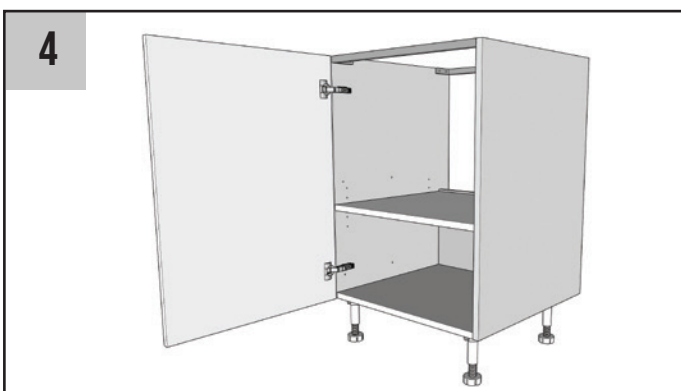

Caisson sous évier et four

Notice de montage

Contenu du colis :

- [1] - Panneau bas
- [2] - Joue gauche
- [3] - Joue droite
- [4] - Fond*
- [5] - Traverse en alu
- [6] - Étagère fixe
- [7] - Embase pied
- [8] - Pied
- [9] - Support étagère
- [10] - Excentrique étagère
- [11] - Tourillon x8
- [12] - Goujon x6
- [13] - Excentrique x6
- [14] - Charnière**

Matériel recommandé :

- Maillet
- Une visseuse équipée d'un embout PZ2

- [15] - Embase de charnière**
- [16] - Attache façade**

* Caisson sous évier uniquement

** La présence de ces éléments varie selon la commande passée.

MONTAGE DU SOUS ÉVIER

MONTAGE D'UNE PORTE BATTANTE

MONTAGE D'UN TIROIR