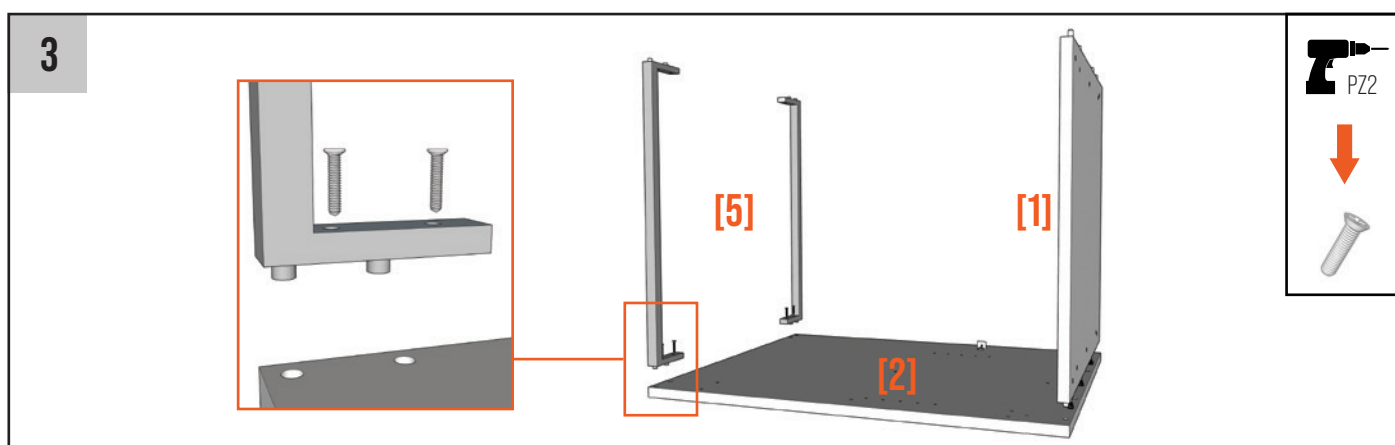

MONTAGE DU SOUS ÉVIER