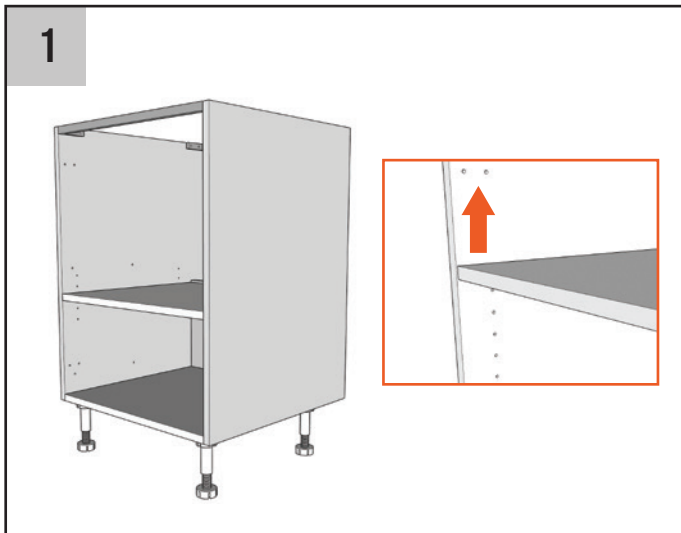

Caisson sous évier et four

Notice de montage

Contenu du colis :

- [1] - Panneau bas
- [2] - Joue gauche
- [3] - Joue droite
- [4] - Fond*
- [5] - Traverse en alu
- [6] - Étagère fixe
- [7] - Embase pied
- [8] - Pied
- [9] - Support étagère
- [10] - Excentrique étagère
- [11] - Tourillon x8
- [12] - Goujon x6
- [13] - Excentrique x6
- [14] - Charnière**

Matériel recommandé :

- Maillet
- Une visseuse équipée d'un embout PZ2

- [15] - Embase de charnière**
- [16] - Attache façade**

* Caisson sous évier uniquement

** La présence de ces éléments varie selon la commande passée.

MONTAGE DU SOUS ÉVIER

MONTAGE D'UNE PORTE BATTANTE

MONTAGE D'UN TIROIR