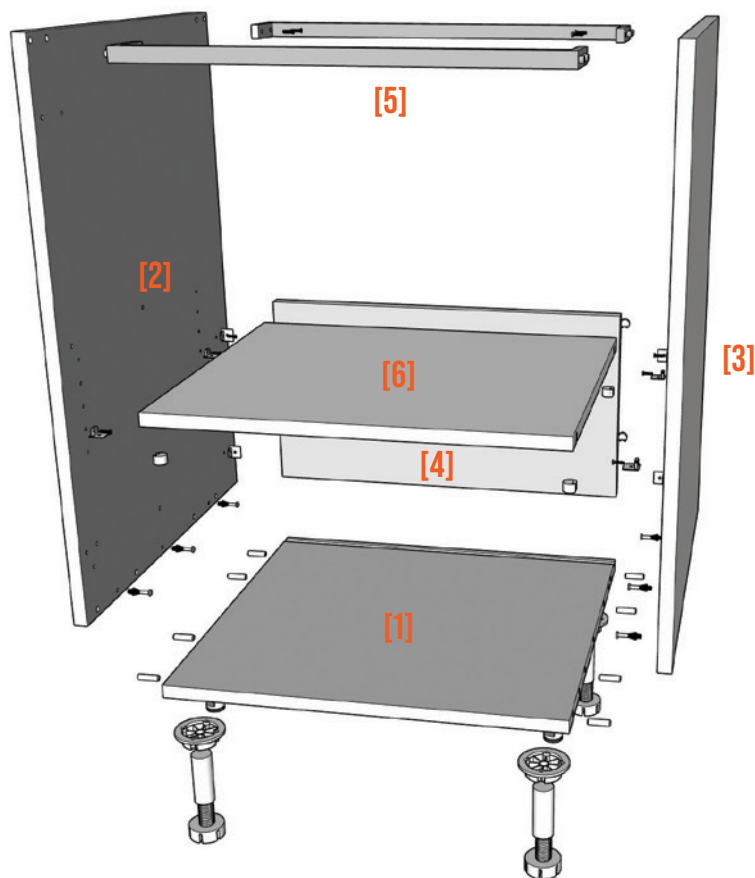

Caisson sous évier et four

Notice de montage

Contenu du colis :

- [1] - Panneau bas
- [2] - Joue gauche
- [3] - Joue droite
- [4] - Fond*
- [5] - Traverse en alu
- [6] - Étagère fixe
- [7] - Embase pied
- [8] - Pied
- [9] - Support étagère
- [10] - Excentrique étagère
- [11] - Tourillon x8
- [12] - Goujon x6
- [13] - Excentrique x6
- [14] - Charnière**

Matériel recommandé :

- Maillet
- Une visseuse équipée d'un embout PZ2

- [15] - Embase de charnière**
- [16] - Attache façade**

* Caisson sous évier uniquement

** La présence de ces éléments varie selon la commande passée.