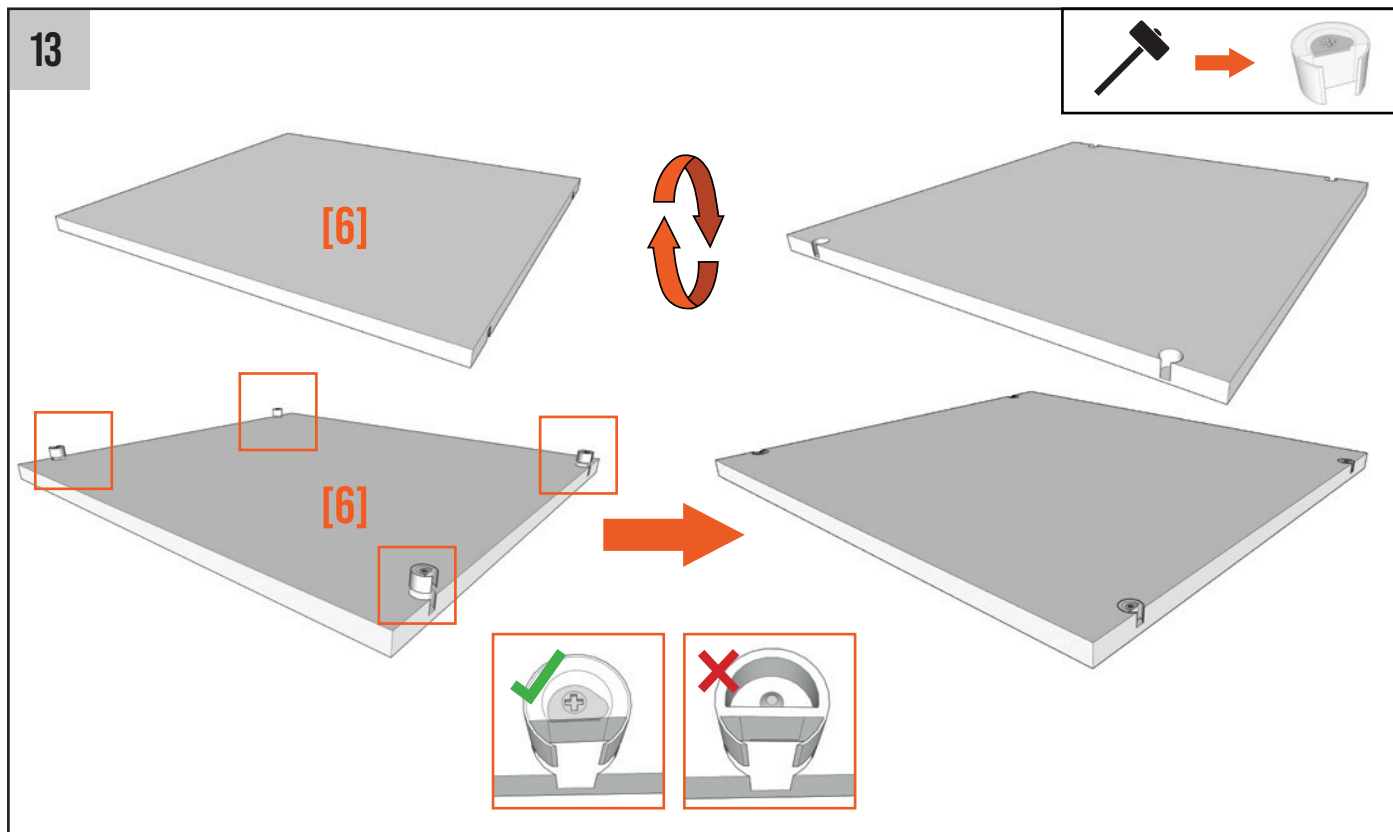

Caisson sous évier et four

Notice de montage

Contenu du colis :

- [1] - Panneau bas
- [2] - Joue gauche
- [3] - Joue droite
- [4] - Fond*
- [5] - Traverse en alu
- [6] - Étagère fixe
- [7] - Embase pied
- [8] - Pied
- [9] - Support étagère
- [10] - Excentrique étagère
- [11] - Tourillon x8
- [12] - Goujon x6
- [13] - Excentrique x6
- [14] - Charnière**

Matériel recommandé :

- Maillet
- Une visseuse équipée d'un embout PZ2

- [15] - Embase de charnière**
- [16] - Attache façade**

* Caisson sous évier uniquement

** La présence de ces éléments varie selon la commande passée.

- Vérifier la présence et l'état de la quincaillerie et des pièces avant de débiter le montage.
- Vérifier de disposer de l'espace nécessaire pour réaliser le montage.
- Ne pas monter ou utiliser le mobilier si certains éléments sont cassés, endommagés ou manquant. N'utiliser que des pièces détachées approuvées par le fabricant.
- Utiliser l'outillage préconisé.
- Un mauvais montage, calage ou manutention peut entraîner une fragilisation des assemblages et/ou des pièces.
- Tenir éloignés les jeunes enfants lors de l'assemblage.
- Présence de petites pièces susceptibles d'être ingérées.
- Il convient que tous les dispositifs d'assemblage soient toujours convenablement serrés et régulièrement vérifiés et resserrés, si nécessaire.
- Ne pas déplacer le mobilier chargé.

MONTAGE DU SOUS ÉVIER

MONTAGE D'UNE PORTE BATTANTE

MONTAGE D'UN TIROIR