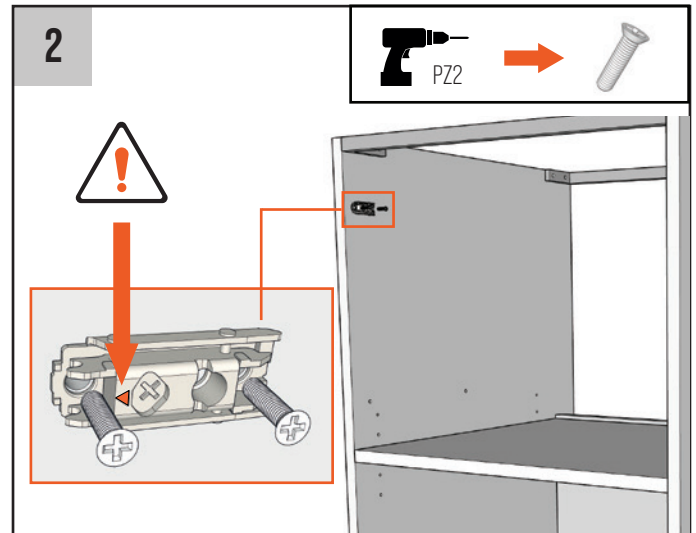

Caisson sous évier et four

Notice de montage

Contenu du colis :

- [1] - Panneau bas
- [2] - Joue gauche
- [3] - Joue droite
- [4] - Fond*
- [5] - Traverse en alu
- [6] - Étagère fixe
- [7] - Embase pied
- [8] - Pied
- [9] - Support étagère
- [10] - Excentrique étagère
- [11] - Tourillon x8
- [12] - Goujon x6
- [13] - Excentrique x6
- [14] - Charnière**

Matériel recommandé :

- Maillet
- Une visseuse équipée d'un embout PZ2

- [15] - Embase de charnière**
- [16] - Attache façade**

* Caisson sous évier uniquement

** La présence de ces éléments varie selon la commande passée.

MONTAGE DU SOUS ÉVIER

MONTAGE D'UNE PORTE BATTANTE

MONTAGE D'UN TIROIR