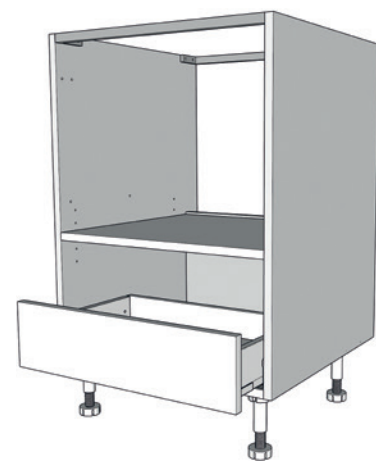

Caisson sous évier et four

Notice de montage

Contenu du colis :

- [1] - Panneau bas
- [2] - Joue gauche
- [3] - Joue droite
- [4] - Fond*
- [5] - Traverse en alu
- [6] - Étagère fixe
- [7] - Embase pied
- [8] - Pied
- [9] - Support étagère
- [10] - Excentrique étagère
- [11] - Tourillon x8
- [12] - Goujon x6
- [13] - Excentrique x6
- [14] - Charnière**

Matériel recommandé :

- Maillet
- Une visseuse équipée d'un embout PZ2

- [15] - Embase de charnière**
- [16] - Attache façade**

* Caisson sous évier uniquement

** La présence de ces éléments varie selon la commande passée.