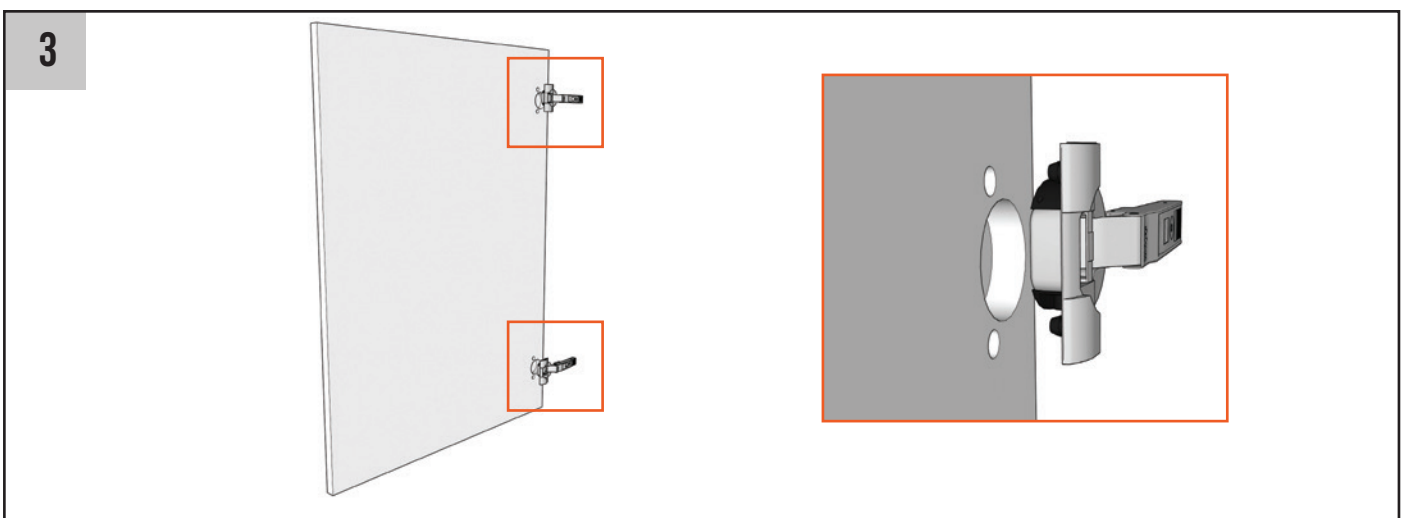

Caisson sous évier et four

Notice de montage

Contenu du colis :

- [1] - Panneau bas
- [2] - Joue gauche
- [3] - Joue droite
- [4] - Fond*
- [5] - Traverse en alu
- [6] - Étagère fixe
- [7] - Embase pied
- [8] - Pied
- [9] - Support étagère
- [10] - Excentrique étagère
- [11] - Tourillon x8
- [12] - Goujon x6
- [13] - Excentrique x6
- [14] - Charnière**

Matériel recommandé :

- Maillet
- Une visseuse équipée d'un embout PZ2

- [15] - Embase de charnière**
- [16] - Attache façade**

* Caisson sous évier uniquement

** La présence de ces éléments varie selon la commande passée.

MONTAGE DU SOUS ÉVIER

MONTAGE D'UNE PORTE BATTANTE

MONTAGE D'UN TIROIR