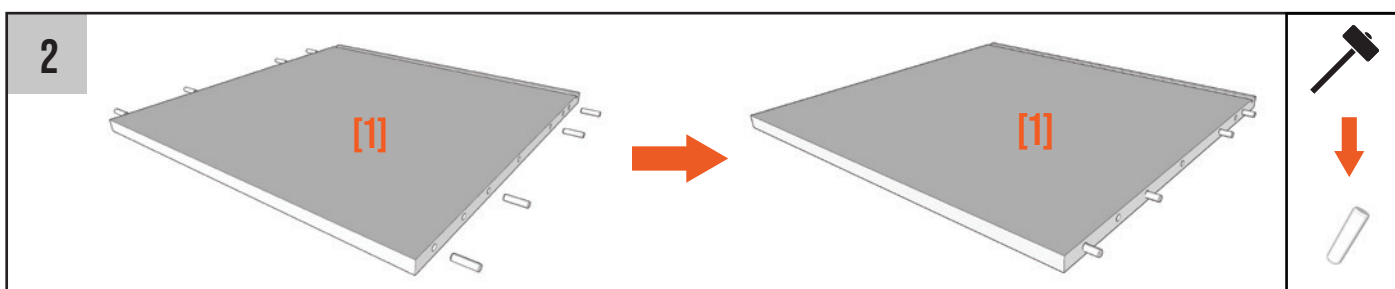

MONTAGE DU SOUS ÉVIER