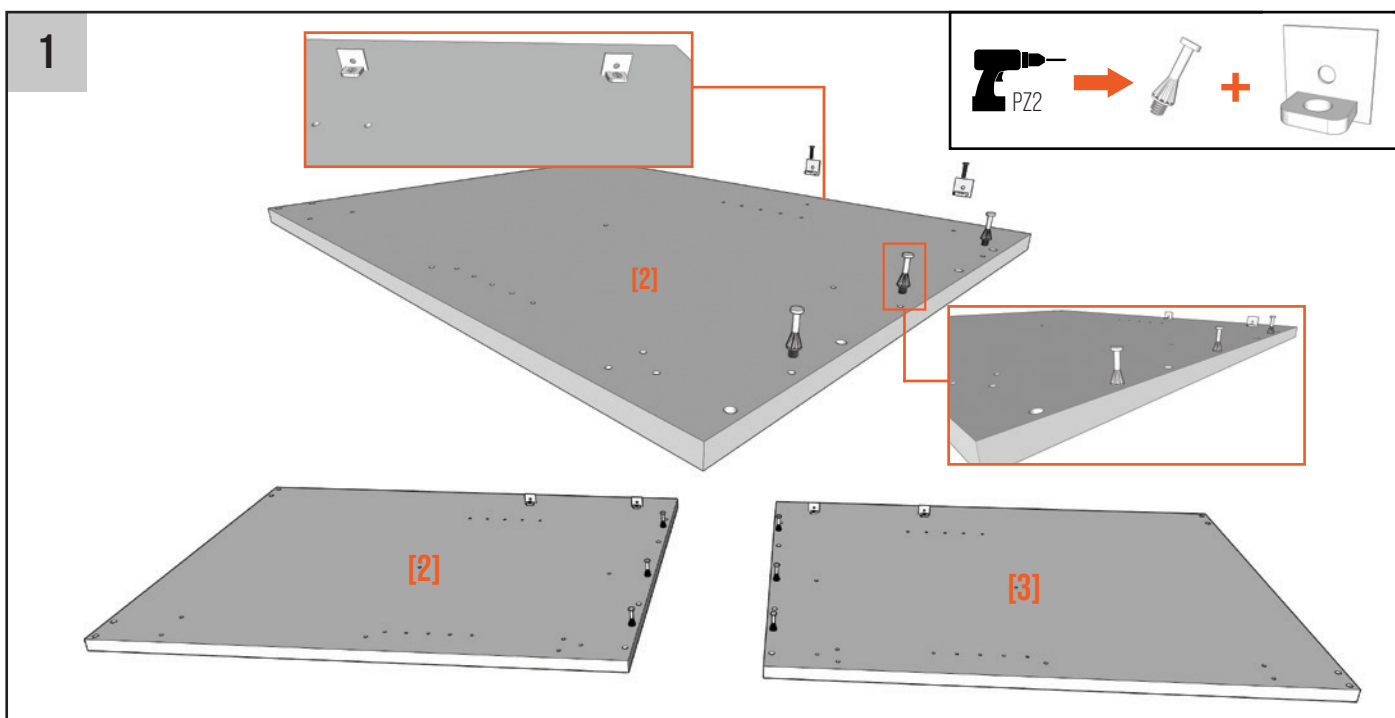

MONTAGE DU SOUS ÉVIER