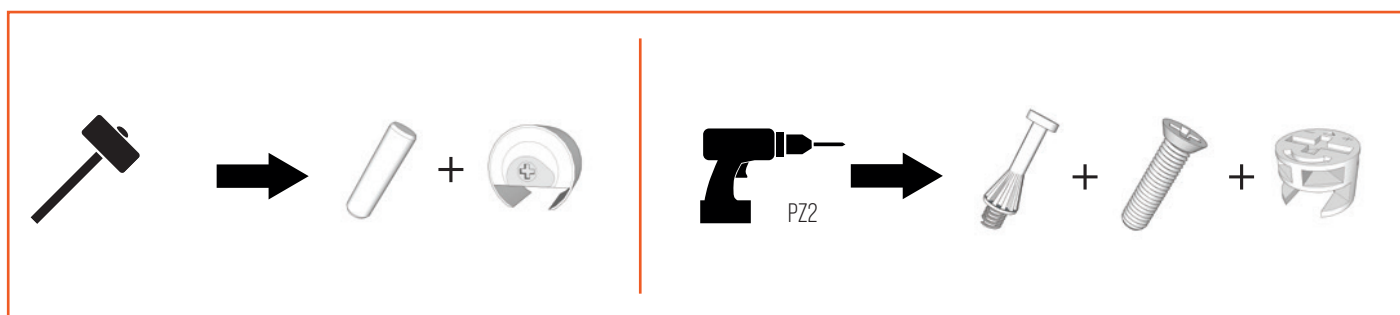

Caisson sous évier et four

Notice de montage

Contenu du colis :

- [1] - Panneau bas
- [2] - Joue gauche
- [3] - Joue droite
- [4] - Fond*
- [5] - Traverse en alu
- [6] - Étagère fixe
- [7] - Embase pied
- [8] - Pied
- [9] - Support étagère
- [10] - Excentrique étagère
- [11] - Tourillon x8
- [12] - Goujon x6
- [13] - Excentrique x6
- [14] - Charnière**

Matériel recommandé :

- Maillet
- Une visseuse équipée d'un embout PZ2

- [15] - Embase de charnière**
- [16] - Attache façade**

* Caisson sous évier uniquement

** La présence de ces éléments varie selon la commande passée.