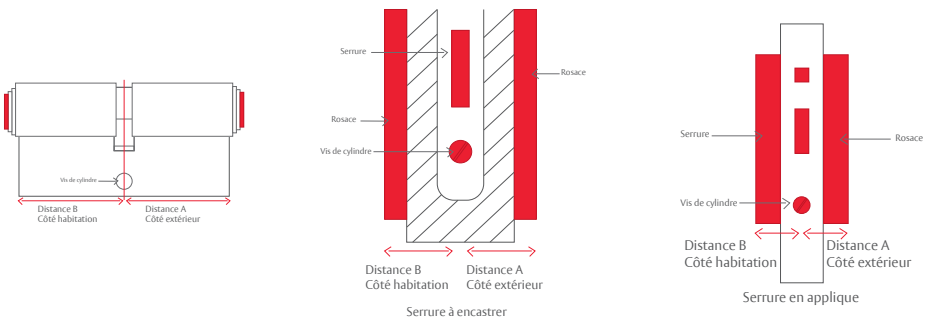

ENTR® est compatible avec : serrure à encastrer ou en applique multipoints et monopoint

Comment mesurer son cylindre ?

Vous devez mesurer votre cylindre actuel

1 - Entrouvrez la porte et placez-vous face à la tranche.

2 - Mesurez la distance entre la vis de fixation du cylindre et les extrémités intérieure et extérieure de votre porte : compris l'épaisseur de la rosace ou de la serrure en applique.

Distance A : mesure de la vis au côté extérieur de l'habitation

Distance B : mesure de la vis au côté intérieur de l'habitation

A x B vous donne la dimension de votre cylindre.

Attention : La dimension intérieure minimum du cylindre ENTR est de 35 mm.

Pour un cylindre A x 30 mm commandez un cylindre A x 35 mm.