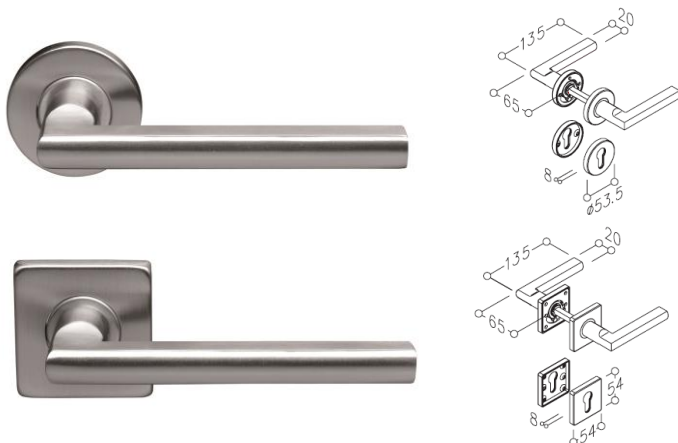

## NORMBAU STAINLESS LINE Garniture de porte Série EST 65

Certifiées selon la norme européenne NF EN 1906

- **utilisation classe 3**
- **endurance classe 7**  
(testées à 200 000 cycles)
- **résistance élevée à la corrosion classe 3.**

Egalement livrables avec carré de 8 mm :  
NF EN 1906 - utilisation classe 4.

- Béquilles, caches des rosaces, inox qualité 304
- Ensembles monobloc
- Fixation sur carré par vis pointeau
- Carré de 7 mm, pour portes de 35-45 mm
- Vis à bois et vis traversantes fournies

### Descriptif

Béquilles et caches des rosaces en inox, qualité n° 1.4301 (A2-AISI 304), finition mate.

Les béquilles de la série EST 65 sont livrées avec des rosaces béquilles rondes ou carrées solidaires des béquilles, munies d'un ressort de rappel, sous-rosaces en acier nickelé munies d'un insert polyamide (à poser ou non, au choix du client).

L'insert polyamide intégré dans la sous-rosace métallique améliore la tenue de la garniture : maintien des vis, répartition de l'appui sur la porte, meilleure isolation phonique du ressort de rappel.

Fixation invisible des rosaces par vis à bois ou vis traversantes (fournies), pour portes d'épaisseur 35 à 45 mm (kits de montage pour portes de 55-85 mm, à commander séparément), carré de 7 mm, entraxe 70 mm, montage des béquilles par vis pointeau sur carré percé.