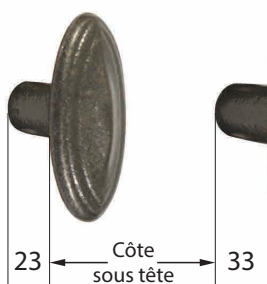

Bouton / Béquille Rustique sur rosette

BT5

L : 65 - l : 30

BT6

L : 70 - l : 35

BT7

L : 65 - l : 40

BT8

L : 85 - l : 40

BTL

L : 70 - l : 40

BQ1

L : 120 - l : 55

Différentes finitions : brute, apprêt gris, blanc, noir, verni, autres RAL sur demande
 Patines : vieux fer, vieux bronze

Matière : Fonte grise EN GJL200 - Poids : +/- 300 g

Bouton ou béquille sur rosette livré avec visserie :

- 2 vis métaux 5*45 noires ou blanches
- 1 carré de 7