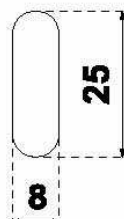

ROSACE INOX SERIE SJ **FONCTION CLÉ L**

Inox mat qualité 304.
Fixation invisible par vis à bois ou vis traversante.
Diamètre : 53 mm.
Épaisseur : 10 mm.

Code (1 jeu)

071 330