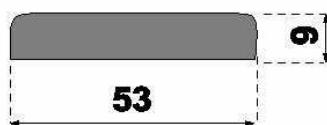

ROSACE INOX SERIE SJ **FONCTION CLÉ L**

Inox mat qualité 304.
Fixation invisible par vis à bois ou vis traversante.
Diamètre : 53 mm.
Épaisseur : 10 mm.

Code (1 jeu)

071 330