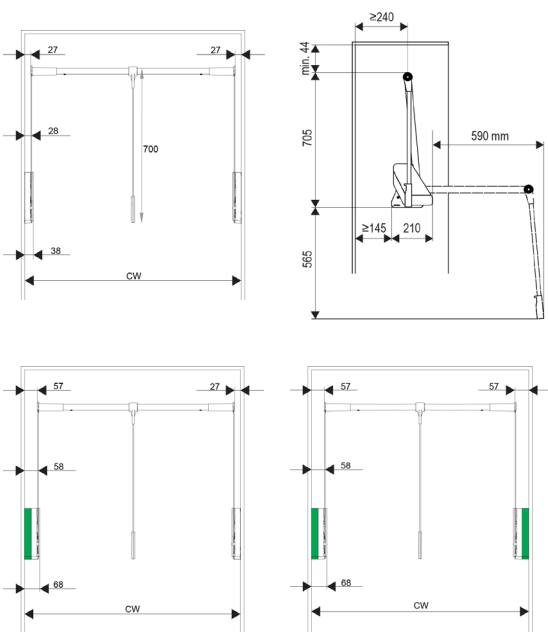

Compositions

Penderie escamotable CONERO

=

Penderie escamotable CONERO TOP

=

+

» Set penderie escamotable et penderie escamotable TOP inclus : ferrures complètes et gabarit de perçage

» Etagère bois non fournie

Dimensions d'encombrement

Penderie CONERO