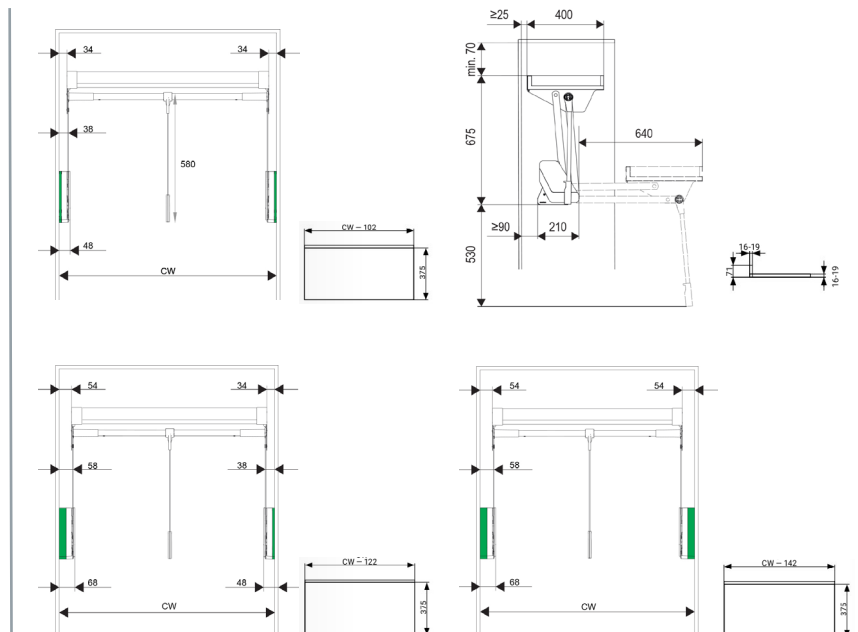

Penderie CONERO TOP

Options

Compensateur latéral

» Les compensateurs latéraux permettent d'éviter les conflits à l'ouverture avec les charnières ou portes coulissantes

Adaptateurs pour montage dans les armoires légères

» Les adaptateurs permettent le montage d'une penderie escamotable dans une armoire avec des panneaux de faible densité (type Ikea)

Bras de tirage

» Bras de tirage livré en standard dans le set. Autres longueurs disponibles en option