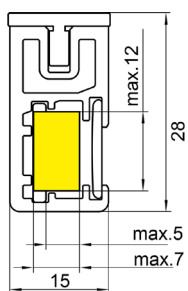

Barres de penderie fixe

Composition

Barre de penderie 920 ou 1220mm recoupable

=

Barre de penderie pour éclairage LED, 920 ou 1220mm recoupable

=

» Set inclus : barre, profil coulissant supérieur, set de fixations latérales, et diffuseur pour la version éclairée

» LED et alimentation non fournis

Dimensions d'encombrement

» Bande LED largeur 10mm max.

Options

Fixations latérales

Fixations sous étagère

» Passage du câble possible à travers les fixations

Avantages utilisateur