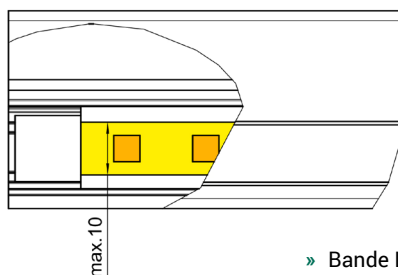

» Les adaptateurs permettent le montage d'une penderie escamotable dans une armoire avec des panneaux de faible densité (type Ikea)

Bras de tirage

» Bras de tirage livré en standard dans le set. Autres longueurs disponibles en option

Barres de penderie fixe

Composition

Barre de penderie 920 ou 1220mm recoupable

=

Barre de penderie pour éclairage LED, 920 ou 1220mm recoupable

=

» Set inclus : barre, profil coulissant supérieur, set de fixations latérales, et diffuseur pour la version éclairée

» LED et alimentation non fournis

Dimensions d'encombrement

» Bande LED largeur 10mm max.

Options

Fixations latérales

Fixations sous étagère

» Passage du câble possible à travers les fixations

Avantages utilisateur