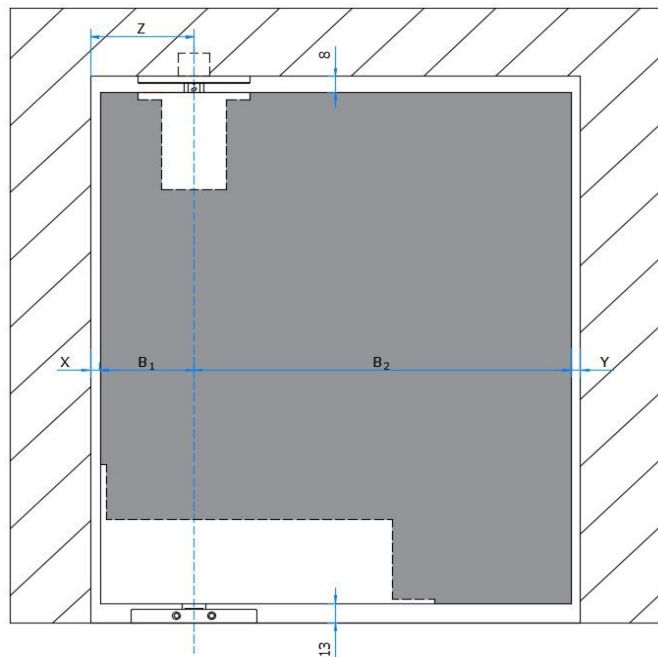

POSITION DE COIN

argenta Pivotica Pro 100 (F0 / F90)	
Épaisseur de porte	40.0
Largeur de porte	900.0
Position de l'axe	58.5

argenta Pivotica Pro 150 (F0 / F90)	
Épaisseur de porte	50.0
Largeur de porte	900.0
Position de l'axe	58.5

B ₁	58.5
B ₂	841.5
X	6.0
Y	3.0
Z	64.5

B ₁	58.5
B ₂	841.5
X	8.0
Y	3.0
Z	66.5

POSITION DÉCENTRALISÉE / CENTRALISÉE

argenta Pivotica Pro 100 (F0 / F90)	
Épaisseur de porte	40.0
Largeur de porte	1000.0
Position de l'axe (>88)	88.5

argenta Pivotica Pro 150 (F0 / F90)	
Épaisseur de porte	50.0
Largeur de porte	1000.0
Position de l'axe (>88)	88.5

B ₁	88.5
B ₂	911.5
X	5.0
Y	3.0
Z	93.5

B ₁	88.5
B ₂	911.5
X	6.0
Y	3.0
Z	94.5