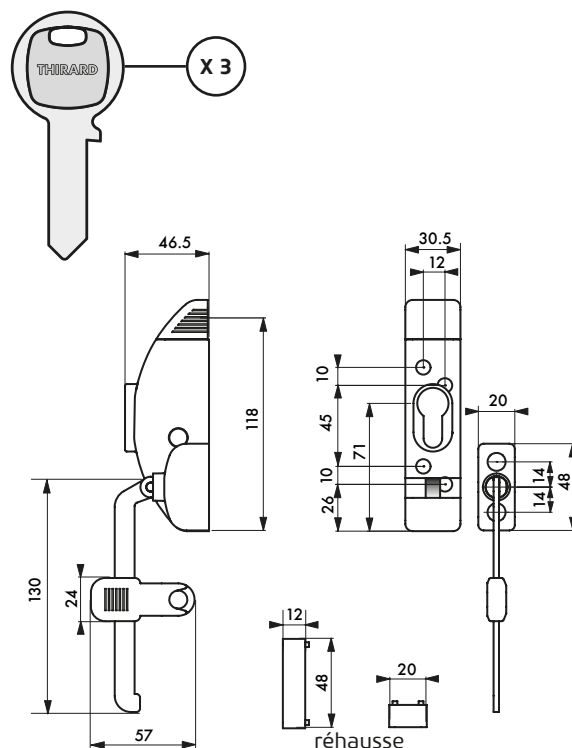

Équipement de fenêtre / ENTREBAILLEUR

Rendez vos fenêtres compatibles avec vos installations sur passe

Description / Description / Descripción

Corps alliage moulé. Pêne acier nickelé. Bras acier nickel satin. Réhausse pour fenêtre à recouvrement. Verrouillage possible de l'entrebaillement.

Moulded alloy body. Nickel plated steel bolt. Possible adjustment of the fastening.

Cuerpo de aleación moldeado. Pestillo de acero niquelado. Posibilidad de ajuste del retenedor.

Finition / Finish / Acabado

Blanc / Argent

White / Silver

Blanco / Plata

Version / Option / Versión

Avec 1/2 cylindre profilé européen pour verrouillage, 3 clés.

Locking with 1/2 european profile cylinder, 3 keys.

Condensación con 1/2 cilindro perfilado, 3 llaves.