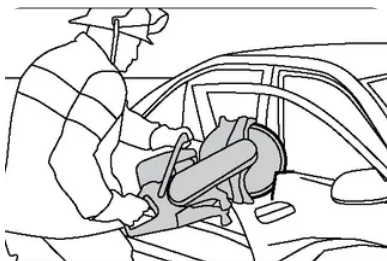

VARI-CUT FR3 250 25.4

Réf. : 546 19 20-01

RESCUE BLADES FOR ANGLE GRINDERS

Les disques Husqvarna pour le secourisme sont conçus pour découper une grande diversité de matériaux sans devoir changer de disque. Conçus pour les découpeuses "Rescue" et les meuleuses d'angle. Avec leurs performances de coupe exceptionnelles, ils sont capables de découper la plupart des matériaux que l'on pourra rencontrer dans des situations d'urgence.

DÉCOUPEUSE DE SAUVETAGE

Pour des coupes lors d'opérations de...

BRASAGE SOUS VIDE

La couche de diamants brasés sous vide perme...

BON COMPROMIS ENTRE PERFORMANCES ET COÛT

Cet outil diamanté présente un bon rappor...