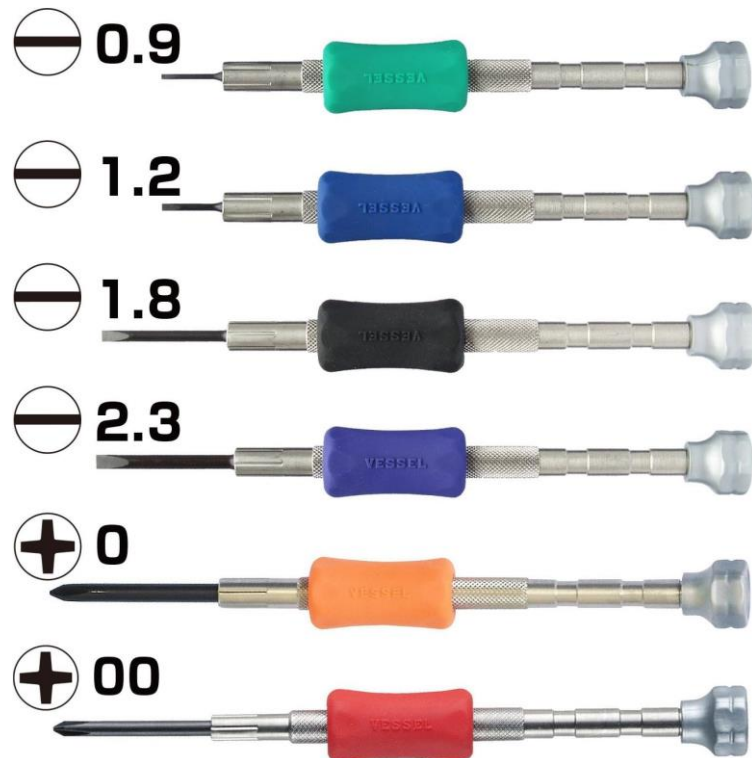

Tournevis de précision pour toutes les vis de petite taille empreinte fente ou PH

- **Grip ajustable** en hauteur pour s'adapter à votre utilisation
- Vissage **ultra rapide** grâce à la partie structurée de la lame
- Compatible avec les **plus petites vis au monde**
- Idéal pour les applications sur électroniques, lunettes et optiques, smartphones, consoles de jeux, caméras, horlogerie, installations informatique, modélisme

Grip amortisseur
et ajustable à la
longueur du doigt