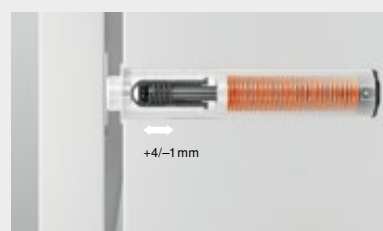

TIP-ON pour portes

Support nickelé

www.blum.com

 blum®

Memo

i

Avantages du produit

Réglage sans outil du jeu de façade

Le réglage du jeu de façade (+4/-1 mm) est intégré à l'unité TIP-ON. Il est effectué par vissage du mécanisme, les positions de blocage servent alors de repère d'orientation.

Programme riche et varié

Avec ses variantes de coloris – nickelé, blanc soie, gris platine et noir terra – TIP-ON s'intègre parfaitement et harmonieusement dans le meuble. TIP-ON est sobre et épuré grâce à sa forme rectiligne et rectangulaire.

Grande diversité d'utilisations

Élargissement de la gamme de supports : le support haut de gamme avec surface nickelée est combinable avec différentes couleurs de corps de meubles et différents décors bois. Son aspect métallique et neutre permet une utilisation universelle et une intégration harmonieuse dans les différents corps de meubles. Il peut être combiné à l'unité TIP-ON, gris platine, avec réglage intégré sans outil du jeu de façade.

Support droit version courte et longue

956.1201

956A1201

- Montage avec vis agglo Ø 3.5 mm ou Ø 4 mm ou avec Eurovis
- Matériau : Matière synthétique nickelée
- TIP-ON doit être commandé séparément

➤ Pour plus d'informations sur la planification et la gamme TIP-ON : www.blum.com/tipondoors