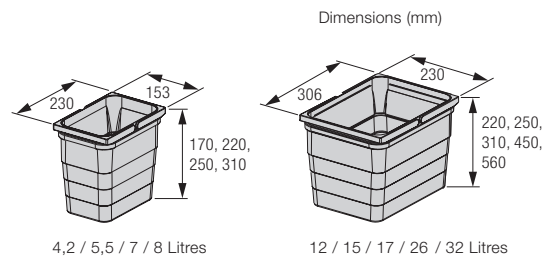

eins2fünf

Encadre les poubelles

Tri sélectif propre, hygiénique et flexible pour tous types de meubles. Les bacs existent dans différentes hauteurs et peuvent être suspendus directement dans le tiroir grâce à un cadre rigide.

1. Construction de cadre solide assurant une suspension stable des poubelles
2. Sous le plan de travail
3. Avec couvercle

eins2fünf – Système de tri

- Cadre stable, adapté aux systèmes de tiroir double-paroi
- Poubelles disponibles en 7 hauteurs s'encastrant ainsi dans tous les types courants de tiroirs et d'armoires
- Poubelles et cadre moulés en matière plastique haute résistance recyclable
- Des anses solides, renforcées en fibres de verre, permettent un enlèvement facile des poubelles et fixent en même temps les sacs poubelles

Finitions

- Cadre suspendu : Gris aluminium, Gris foncé
- Poubelles : Gris aluminium, Gris foncé

Exemples d'aménagements

Variantes Système de tri eins2fünf

Code article	Désignation	Largeur*	Systèmes coulisse
526X.XX XXXX	Cadre suspendu	300 - 900 mm	Blum, Grass, Häfele
5280.XX XXXXX	Couvercle	300 - 1200 mm	

* pour épaisseurs de parois latérales de 16 et 19 mm et profondeurs nominales de 400/500 mm (solutions individuelles sur demande)