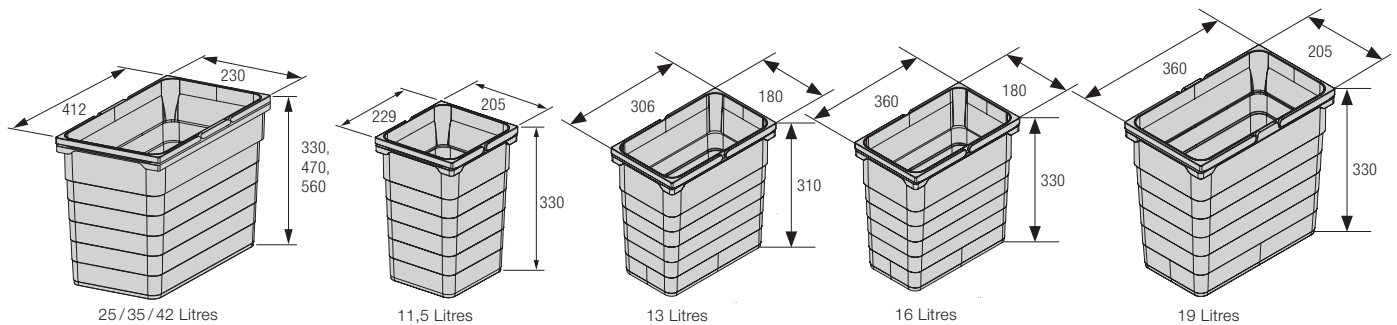

eins2fünf

Encadre les poubelles

Tri sélectif propre, hygiénique et flexible pour tous types de meubles. Les bacs existent dans différentes hauteurs et peuvent être suspendus directement dans le tiroir grâce à un cadre rigide.

1. Construction de cadre solide assurant une suspension stable des poubelles
2. Sous le plan de travail
3. Avec couvercle

eins2fünf – Système de tri

- Cadre stable, adapté aux systèmes de tiroir double-paroi
- Poubelles disponibles en 7 hauteurs s'encastrant ainsi dans tous les types courants de tiroirs et d'armoires
- Poubelles et cadre moulés en matière plastique haute résistance recyclable
- Des anses solides, renforcées en fibres de verre, permettent un enlèvement facile des poubelles et fixent en même temps les sacs poubelles

Finitions

- Cadre suspendu : Gris aluminium, Gris foncé
- Poubelles : Gris aluminium, Gris foncé

Exemples d'aménagements

Variantes Système de tri eins2fünf

Code article	Désignation	Largeur*	Systèmes coulisse
526X.XX XXXX	Cadre suspendu	300 - 900 mm	Blum, Grass, Häfele
5280.XX XXXXX	Couvercle	300 - 1200 mm	

* pour épaisseurs de parois latérales de 16 et 19 mm et profondeurs nominales de 400/500 mm (solutions individuelles sur demande)