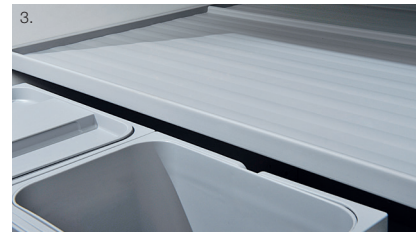

eins2fünf

Encadre les poubelles

Tri sélectif propre, hygiénique et flexible pour tous types de meubles. Les bacs existent dans différentes hauteurs et peuvent être suspendus directement dans le tiroir grâce à un cadre rigide.

1. Construction de cadre solide assurant une suspension stable des poubelles
2. Sous le plan de travail
3. Avec couvercle

eins2fünf – Système de tri

- Cadre stable, adapté aux systèmes de tiroir double-paroi
- Poubelles disponibles en 7 hauteurs s'encastrant ainsi dans tous les types courants de tiroirs et d'armoires
- Poubelles et cadre moulés en matière plastique haute résistance recyclable
- Des anses solides, renforcées en fibres de verre, permettent un enlèvement facile des poubelles et fixent en même temps les sacs poubelles

Finitions

- Cadre suspendu : Gris aluminium, Gris foncé
- Poubelles : Gris aluminium, Gris foncé

Exemples d'aménagements

Variantes Système de tri eins2fünf

Code article	Désignation	Largeur*	Systèmes coulisse
526X.XX XXXX	Cadre suspendu	300 - 900 mm	Blum, Grass, Häfele
5280.XX XXXXX	Couvercle	300 - 1200 mm	