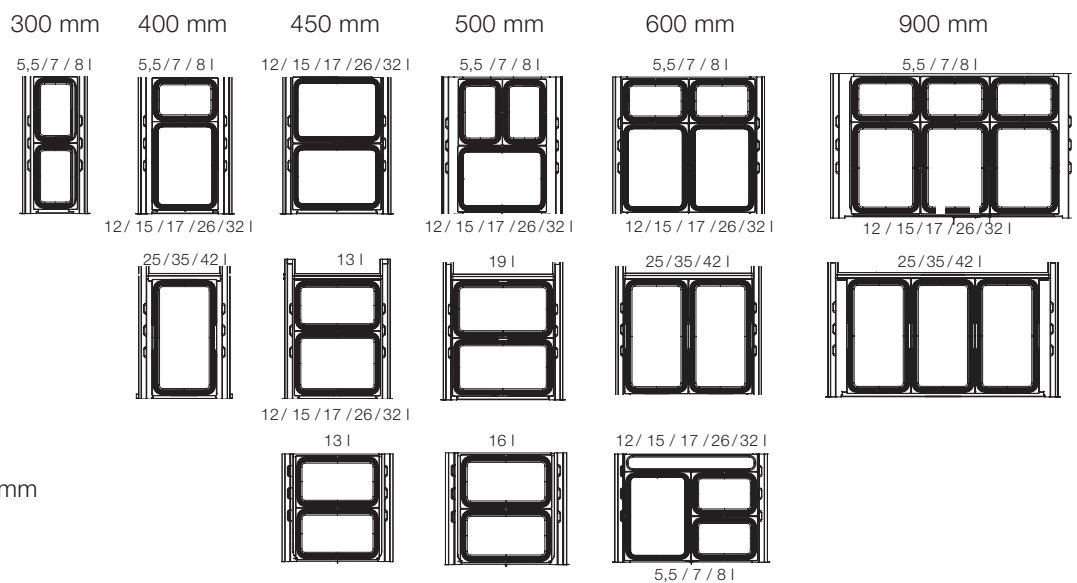

1. Construction de cadre solide assurant une suspension stable des poubelles
2. Sous le plan de travail
3. Avec couvercle

eins2fünf – Système de tri

- Cadre stable, adapté aux systèmes de tiroir double-paroi
- Poubelles disponibles en 7 hauteurs s'encastrant ainsi dans tous les types courants de tiroirs et d'armoires
- Poubelles et cadre moulés en matière plastique haute résistance recyclable
- Des anses solides, renforcées en fibres de verre, permettent un enlèvement facile des poubelles et fixent en même temps les sacs poubelles

Finitions

- Cadre suspendu : Gris aluminium, Gris foncé
- Poubelles : Gris aluminium, Gris foncé

Exemples d'aménagements

Variantes Système de tri eins2fünf

Code article	Désignation	Largeur*	Systèmes coulisse
526X.XX XXXX	Cadre suspendu	300 - 900 mm	Blum, Grass, Häfele
5280.XX XXXXX	Couvercle	300 - 1200 mm	

* pour épaisseurs de parois latérales de 16 et 19 mm et profondeurs nominales de 400/500 mm (solutions individuelles sur demande)