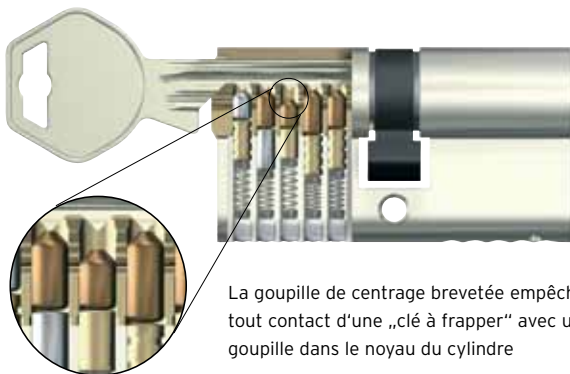

## Protection anti-crochetage

grâce à un profil de clé à chevauchement et des goupilles spéciales.

## Protection anti-perçage

grâce à des éléments de sécurité complémentaires en acier dans le cylindre.

## Protection supplémentaire contre la „méthode de frappe“

Un système breveté Kaba utilise une goupille de centrage qui constitue une technique éprouvée contre l'ouverture du cylindre par la „méthode de frappe“. Des experts du crochetage n'ont pas réussi à „forcer“ un cylindre pExtra présenté lors d'une émission télévisée aux Pays Bas.