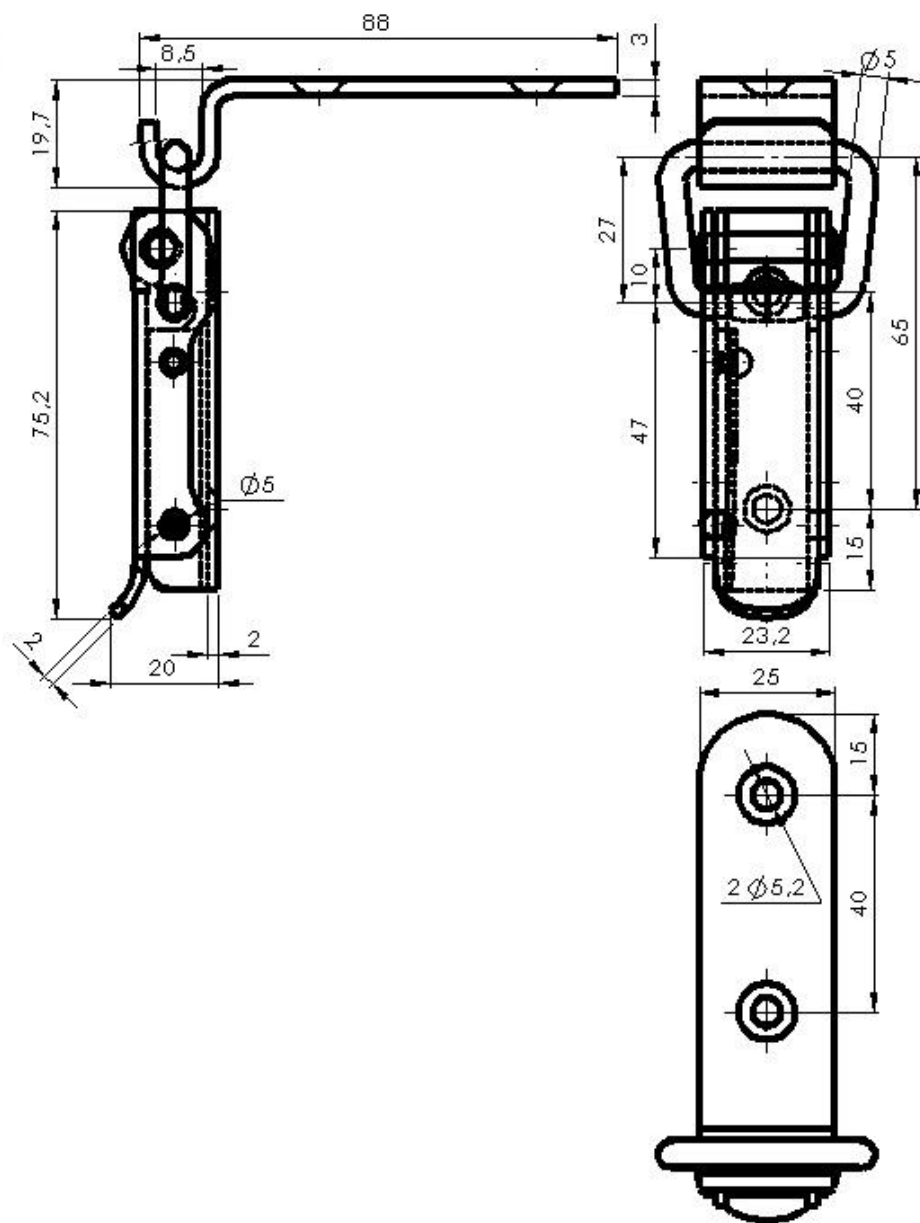

# 7005 Fermeture à levier à verrouillage

A.D. / A.Z. / Inox / avec crochet

REF.	FINITION	 Kg 100 p.	 P
270 310	A.D. percé fraisé	15,9	25
270 330	A.Z. percé fraisé	15,9	25
270 370	INOX percé fraisé	15,9	25

Verrouillage par bille / A.D.: Acier Décapé / A.Z.: Acier Zingué / Inox 1.4301 / cotes en mm  
Image: 270310