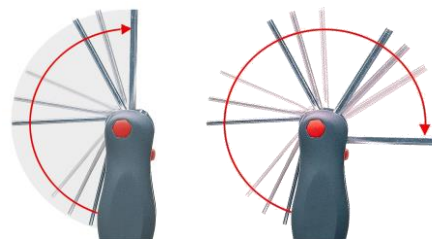

Clés mâles

- Jeu de clés mâles en étui PocketStar

- **Gain de place et de poids**
Toutes les clés à portée de main, compact, emmenez-le partout
- **Vissage plus facile et performant**
Pour une utilisation comme tournevis quand la lame est réglée à 180° ou comme clé lorsqu'elle est à 270°. Pratique pour les applications où l'espace est réduit.
- **Economie d'achat**
Acier chromé de très haute qualité, résistant contre la corrosion.

Existe en Mini PocketStar