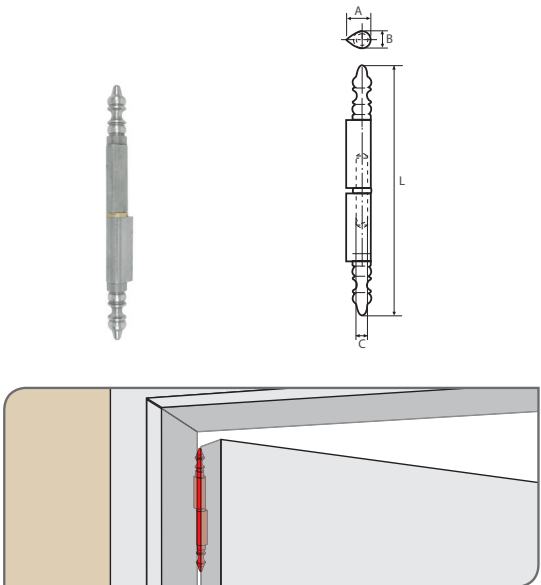

**PAUMELLES POUR
MENUISERIES MÉTALLIQUES**

1er janvier 2017

CLÉMENSON®
INDUSTRIE

©maître vinçat Amor

Paumelles à souder «SOUDAROC»

PAUMELLES POUR MENUISERIES MÉTALLIQUES

SR1.. SOUDAROC® Paumelle à souder rustique						
Code		L	A	B	C	Charge max /Paumelle
SR100	BRUT	100	16	20	12	40 kg
Code		L	A	B	C	Charge max /Paumelle
SR120	BRUT	120	16	20	9	40 kg
SR140	BRUT	140	20	25	11	65 kg
SR160	BRUT	160	20	25	12	75 kg