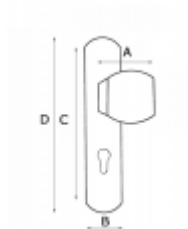

## EXTÉRIEUR

### PALIERE REVERSIBLE

Plaque borgne antivol avec pilier taraudé pour fixation de l'intérieur. Poignée réversible. Fixation : Vis reliure.

**Matière: Laiton**

A	B	C	D	Perçage	Décor	Référence
105	45	195	220	Clé I	Nickel Mat	U194/100/CY04/19V