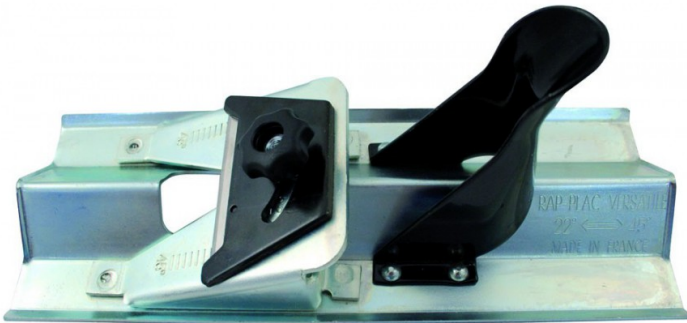

Réf. 069255

GenCode : 3476060006929 / Poids : 570g

RAP-PLAC VERSATILE - Rabot à chanfreiner la plaque de plâtre

Angle de chanfrein réglable dans un rayon de 22 à 45°.
Corps en acier zingué = robustesse.

PHOTOS DE MISE EN SITUATION