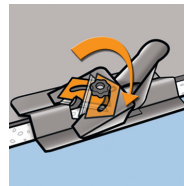

Réf. 069255

GenCode : 3476060006929 / Poids : 570g

RAP-PLAC VERSATILE - Rabot à chanfreiner la plaque de plâtre

Angle de chanfrein réglable dans un rayon de 22 à 45°.
Corps en acier zingué = robustesse.

PHOTOS DE MISE EN SITUATION