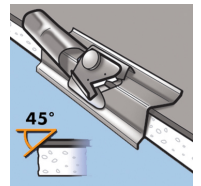

Réf. 069255

GenCode : 3476060006929 / Poids : 570g

RAP-PLAC VERSATILE - Rabot à chanfreiner la plaque de plâtre

Angle de chanfrein réglable dans un rayon de 22 à 45°.
Corps en acier zingué = robustesse.

PHOTOS DE MISE EN SITUATION