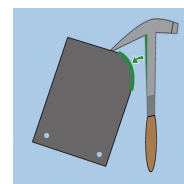

### MARTEAU DE COUVREUR TRADITIONNEL - Droitier

Marteau forgé main.  
Manche en cuir.  
Panne large.  
Tire-clous.  
Poli.