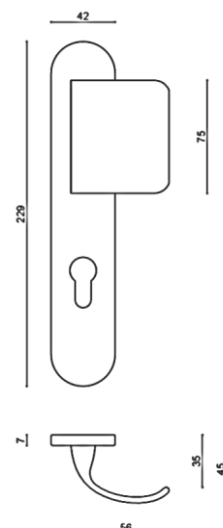

Fiche produit Logio

Vachette®
ASSA ABLOY

Gamme :

- Version double béquille ou poignée de tirage côté extérieur
- Version grande ou petite plaque
- Perçages :
 - Bec de cane
 - Clé I
 - Clé L
 - Condamnation simple
 - Condamnation à voyant
 - SGN2
- Finitions :
 - Anodisé argent
 - Anodinox

Descriptif technique :

- Béquille en aluminium
- Ensemble monobloc : béquille et plaque solidarisées
- Plaque renforcée avec sous-plaque en polyamide chargé à 60% en fibre de verre
- Piliers taraudés intégrés et vis invisibles côté extérieur
- Carré de 7mm
- Vis de fixation M4 entraxe 195mm ou 165mm