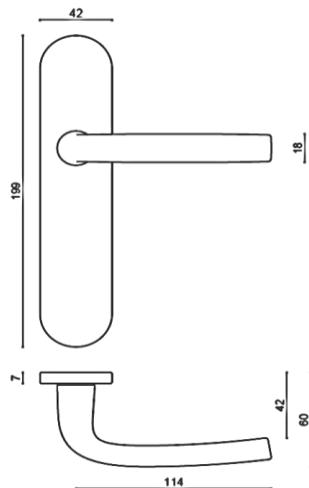

Fiche produit Logio

Vachette®
ASSA ABLOY

Gamme :

- Version double béquille ou poignée de tirage côté extérieur
- Version grande ou petite plaque
- Perçages :
 - Bec de cane
 - Clé I
 - Clé L
 - Condamnation simple
 - Condamnation à voyant
 - SGN2
- Finitions :
 - Anodisé argent
 - Anodinox

Descriptif technique :

- Béquille en aluminium
- Ensemble monobloc : béquille et plaque solidarisées
- Plaque renforcée avec sous-plaque en polyamide chargé à 60% en fibre de verre
- Piliers taraudés intégrés et vis invisibles côté extérieur
- Carré de 7mm
- Vis de fixation M4 entraxe 195mm ou 165mm