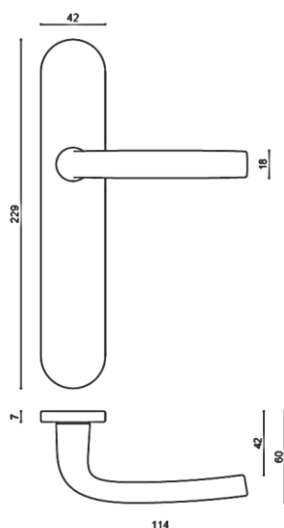

Fiche produit Logio

Vachette®
ASSA ABLOY

Gamme :

- Version double béquille ou poignée de tirage côté extérieur
- Version grande ou petite plaque
- Perçages :
 - Bec de cane
 - Clé I
 - Clé L
 - Condamnation simple
 - Condamnation à voyant
 - SGN2
- Finitions :
 - Anodisé argent
 - Anodinox

Descriptif technique :

- Béquille en aluminium
- Ensemble monobloc : béquille et plaque solidarisées
- Plaque renforcée avec sous-plaque en polyamide chargé à 60% en fibre de verre
- Piliers taraudés intégrés et vis invisibles côté extérieur
- Carré de 7mm
- Vis de fixation M4 entraxe 195mm ou 165mm