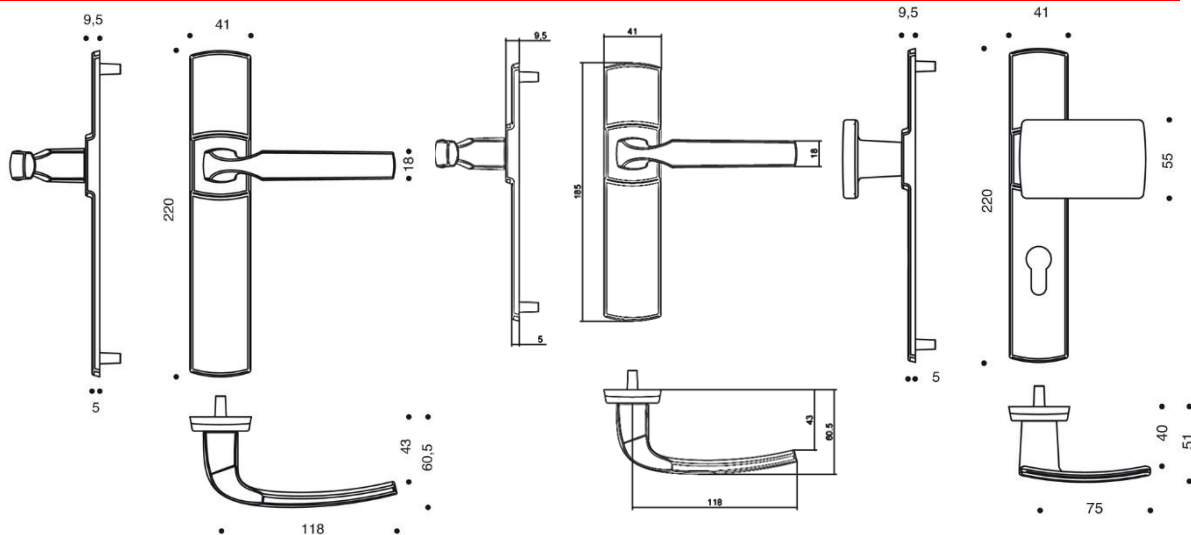

### Gamme :

- Version double béquille, poignée de tirage côté extérieur ou plaque aveugle côté extérieur
- Version grande ou petite plaque
- Perçages :
  - Bec de cane
  - Clé I
  - Clé L
  - Condamnation simple
  - Condamnation à voyant
  - SGN2
- Finitions :
  - Chrome velours
  - Diamant noir
  - Platine

### Descriptif technique :

- Béquille en zamak
- Ensemble monobloc : béquille et plaque solidarisées
- Piliers taraudés intégrés et vis invisibles côté extérieur
- Carré de 7mm
- Vis de fixation M4 entraxe 195mm ou 165mm