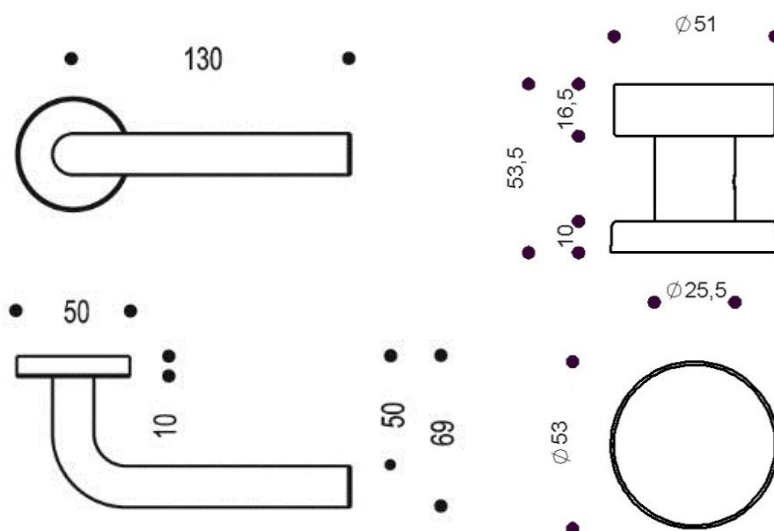

# Fiche produit Linux 491

## Gamme :

- Version béquille sur rosace ou poignée de tirage côté extérieur
- Perçages :
  - Aveugle
  - Bec de cane
  - Clé I
  - Clé L
  - Condamnation simple (option ergo)
  - Condamnation à voyant (option ergo)
  - Protection cylindre
- Finition :
  - Inox brossé

## Descriptif technique :

- Béquille en acier inoxydable
- Ensemble monobloc : béquille et rosace solidarisées
- Sous-rosace métallique avec fixation par vis bouchon traversantes entraxe 38mm
- Ressort de rappel intégré
- Fixation invisible
- Carré de 7mm
- Vis de fixation M4