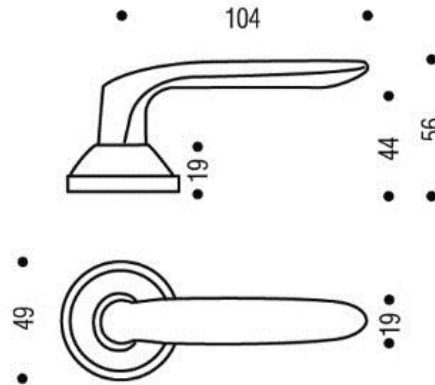

Fiche produit

Jazz

Gamme :

- Version béquille sur rosace
- Perçages :
 - Aveugle
 - Bec de cane
 - Clé I
 - Clé L
 - Condamnation simple
 - Condamnation à voyant
 - Protection cylindre
 - SGN2
- Finitions :
 - Chrome velours
 - Chrome miroir
 - Soléco

Descriptif technique :

- Béquille en zamak
- Garniture à composer: béquille double + rosace de béquille + rosace de fonction
- Sous-rosace en polyamide
- Fixation invisible
- Carré de 7mm
- Vis de fixation pré-montées