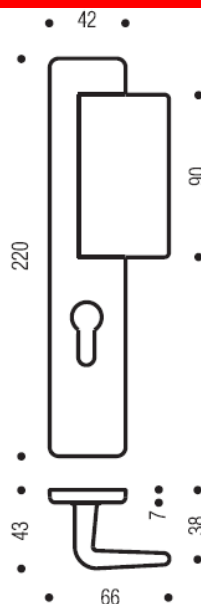

### Gamme :

- Version poignée de tirage réversible côté extérieur
- Version grande plaque rectangulaire
- Perçages :
  - Clé I
  - Rond Ø22,5mm
  - Rond Ø26,5mm
  - SGN2
- Finitions :
  - Anodisé argent
  - Anodisé champagne
  - Anodinox
  - Blanc

### Descriptif technique :

- Ensemble palière en aluminium
- Plaque renforcée avec sous-plaque en zamak chromé côté extérieur
- Piliers taraudés intégrés et vis invisibles côté extérieur
- Carré de 7mm
- Vis de fixation M4 entraxe 195mm