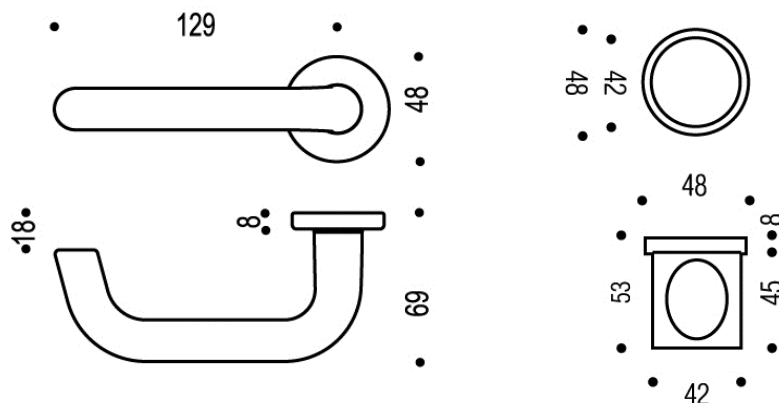

Fiche produit

Bercy

Gamme :

- Version béquille sur rosace ou béquille à saillie réduite côté extérieur
- Perçages :
 - Aveugle
 - Bec de cane
 - Clé I
 - Clé L
 - Condamnation simple
 - Condamnation à voyant
 - Protection cylindre
- Finitions :
 - Anodisé argent
 - Anodisé champagne

Descriptif technique :

- Béquille en aluminium
- Garniture à composer: béquille double + rosace de béquille + rosace de fonction
- Sous-rosace en polyamide
- Piliers taraudés intégrés et vis invisibles côté extérieur
- Carré de 7mm
- Vis de fixation pré-montées