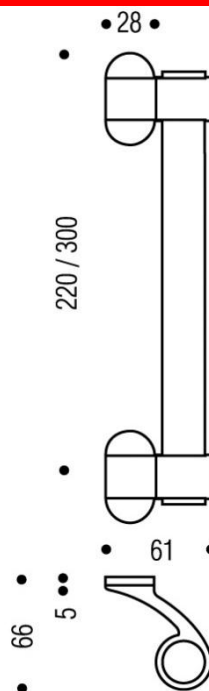

Fiche produit

Poignée tubulaire 502

Gamme :

- Poignée de tirage tubulaire adaptée à tous types de portes
- Version aluminium ou inox/zamak
- Longueur: 220 ou 300mm
- Finitions:
 - Aluminium poli
 - Anodisé argent
 - Anodisé champagne
 - Inox brossé (tube) et zamak chromé (support)

Descriptif technique :

- Poignée de tirage Ø25mm
- Montage simple
- Fixation par vis apparentes (non incluses)

Garantie
2 ans

*ASSA ABLOY, the global leader in door opening solutions**

**ASSA ABLOY, le leader mondial des solutions d'ouverture de portes*