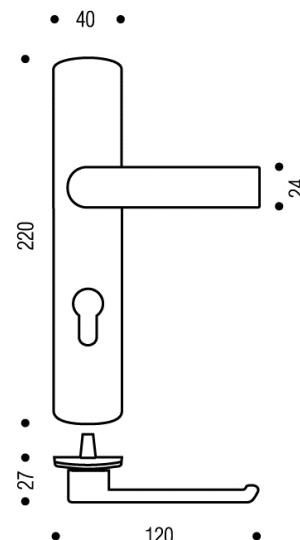

Fiche produit

Riv-Bloc

Gamme :

- Version double béquille, béquille en réhausse côté extérieur, béquille à saillie réduite côté extérieur, poignée de tirage côté extérieur ou boucle de tirage tournante
- Version grande plaque
- Perçages :
 - Bec de cane
 - Clé I
 - Clé L
 - Condamnation simple
 - Condamnation à voyant
- Finition :
 - Chrome miroir

Descriptif technique :

- Béquille en zamak
- Ensemble monobloc : béquille et plaque solidarisées
- Piliers taraudés intégrés et vis invisibles côté extérieur
- Carré de 7mm
- Vis de fixation M4 entraxe 195mm