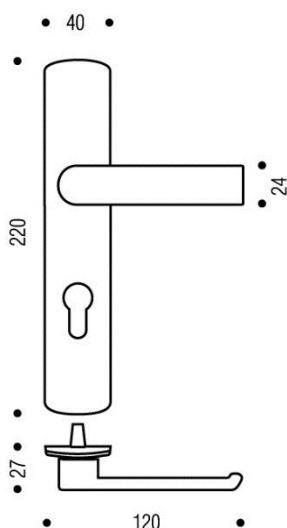

Fiche produit

Riv-Bloc

Gamme :

- Version double béquille, béquille en réhausse côté extérieur, béquille à saillie réduite côté extérieur, poignée de tirage côté extérieur ou boucle de tirage tournante
- Version grande plaque
- Perçages :
 - Bec de cane
 - Clé I
 - Clé L
 - Condamnation simple
 - Condamnation à voyant
- Finition :
 - Chrome miroir

Descriptif technique :

- Béquille en zamak
- Ensemble monobloc : béquille et plaque solidarisées
- Piliers taraudés intégrés et vis invisibles côté extérieur
- Carré de 7mm
- Vis de fixation M4 entraxe 195mm