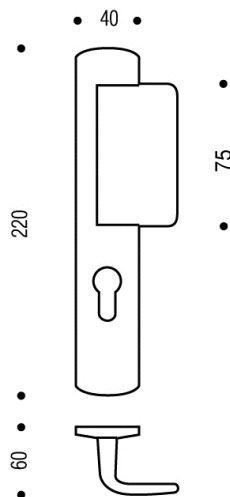

Fiche produit

Riv-Bloc

Gamme :

- Version double béquille, béquille en réhausse côté extérieur, béquille à saillie réduite côté extérieur, poignée de tirage côté extérieur ou boucle de tirage tournante
- Version grande plaque
- Perçages :
 - Bec de cane
 - Clé I
 - Clé L
 - Condamnation simple
 - Condamnation à voyant
- Finition :
 - Chrome miroir

Descriptif technique :

- Béquille en zamak
- Ensemble monobloc : béquille et plaque solidarisées
- Piliers taraudés intégrés et vis invisibles côté extérieur
- Carré de 7mm
- Vis de fixation M4 entraxe 195mm