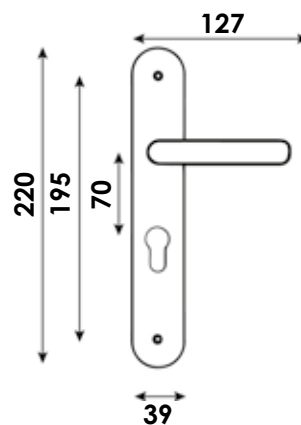

# Cadap®

Béquille de forme plate en arc de cintre, en laiton finition nickel mat, de longueur 127 mm et de saillie 48 mm se terminant en arrondi.

Montée directement sur la plaque en laiton massif dans la même finition de 7 mm d'épaisseur, de hauteur 220 mm et de largeur 39 mm, entraxe de fixations de 195 mm, se terminant en arrondi de chaque côté.

Assemblée par un serre-clips qui rend solidaire la béquille sur la plaque qui est équipée d'un ressort de rappel.

Cet ensemble est fourni avec un carré de 7 mm pour épaisseurs de portes de 40 à 50 mm et des vis bouchons pour montage monobloc.