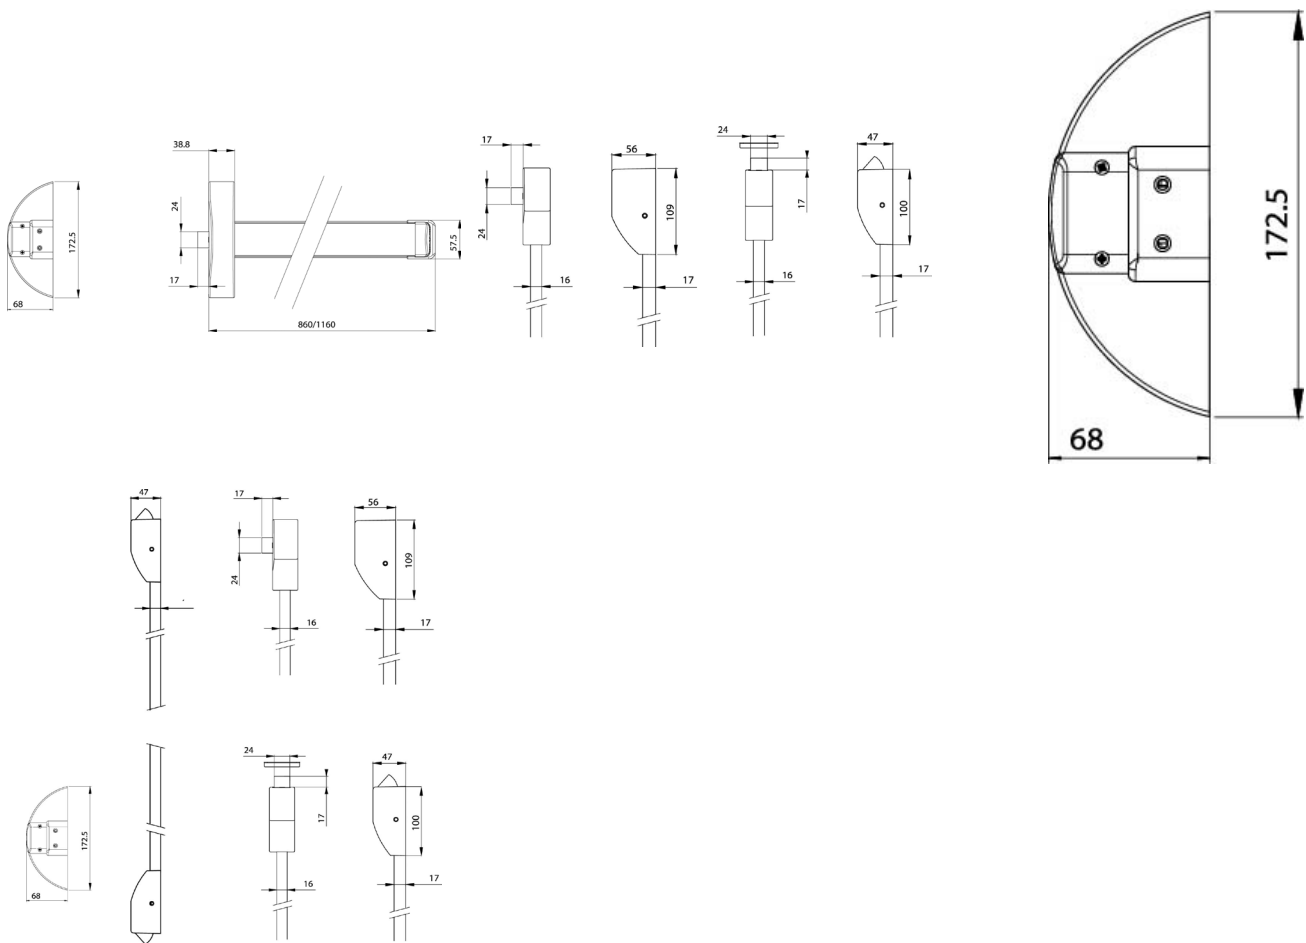

SCHÉMAS TECHNIQUES

RÉFÉRENCES

Référence	Désignation
1 point	
Longueur 860 mm	
RB1191-11-0A	Noire
RB1191-12-0A	Blanche
RB1191-13-0A	Argent
Longueur 1160 mm	
RB1121-11-0A	Noire
RB1121-12-0A	Blanche
RB1121-13-0A	Argent
2 et 3 points haut et bas	
Longueur 860 mm	
RB2191-01-0A	Noire
RB2191-02-0A	Blanche
RB2191-03-0A	Argent
Longueur 1160 mm	
RB2121-01-0A	Noire
RB2121-03-0A	Argent
2 et 3 points latéraux	
Longueur 860 mm	
RB3191-01-0A	Noire
RB3191-02-0A	Blanche
RB3191-03-0A	Argent
Longueur 1160 mm	
RB3121-01-0A	Noire
RB3121-02-0A	Blanche
RB3121-03-0A	Argent