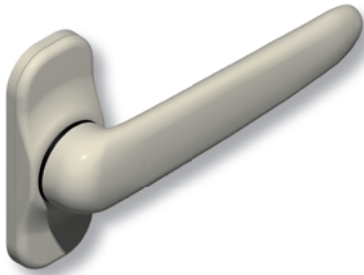

# BÉQUILLES SIMPLE DE PORTE

à carré de 8mm pour serrures

## "DIANE"

### DS6478 **Béquille de porte à saillie réduite**

En aluminium moulé

Rosace cache-vis à maintien de position par ressort

Pour carré de 8mm

Double entraxe de fixation : 50mm et 43mm.

ROSACE pour cylindres européens

### DS5299 **Rosace à visser**

En matériau de synthèse

avec cache-vis aluminium.