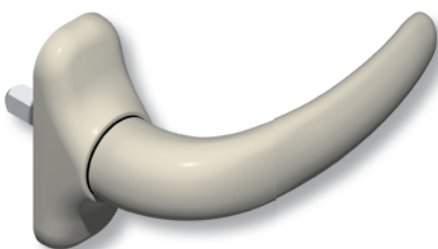

BÉQUILLES SIMPLE DE PORTE

à carré de 8mm pour serrures

"DIANE"

DS6478 **Béquille de porte à saillie réduite**

En aluminium moulé

Rosace cache-vis à maintien de position par ressort

Pour carré de 8mm

Double entraxe de fixation : 50mm et 43mm.

ROSACE pour cylindres européens

DS5528 **Rosace à coller**

En matériau de synthèse.

Fixation par autocollant.

DS5299 **Rosace à visser**

En matériau de synthèse

avec cache-vis aluminium.

DS7156 **Rosace à coller**

En matériau de synthèse.

Fixation par autocollant.

DS7157 **Rosace à visser**

En matériau de synthèse

avec cache-vis aluminium.

POIGNÉE SIMPLE DE FENÊTRE

à carré de 7mm pour crémones

"DUTI"

DS6479 **Poignée de fenêtre**

En aluminium moulé

Entraxe de fixation : 43mm

Rosace cache-vis à maintien de position par ressort

Avec indexation tous les 90°

Avec carré de 7mm pour fenêtre ép. 50mm maxi

Fûts de centrage.