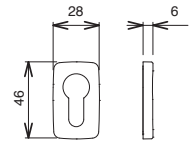

DS7156 **Rosace à coller**

En matériau de synthèse.

Fixation par autocollant.