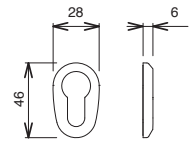

DS5528 **Rosace à coller**

En matériau de synthèse.

Fixation par autocollant.