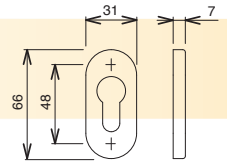

DS5299 **Rosace à visser**

En matériau de synthèse

avec cache-vis aluminium.