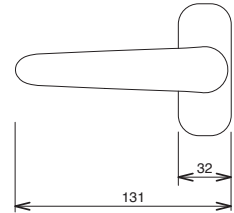

# BÉQUILLES SIMPLE DE PORTE

à carré de 8mm pour serrures

### DS6478 **Béquille de porte à saillie réduite**

En aluminium moulé

Rosace cache-vis à maintien de position par ressort

Pour carré de 8mm

Double entraxe de fixation : 50mm et 43mm.

ROSACE pour cylindres européens

### DS6479 **Poignée de fenêtre**

En aluminium moulé

Entraxe de fixation : 43mm

Rosace cache-vis à maintien de position par ressort

Avec indexation tous les 90°

Avec carré de 7mm pour fenêtre ép. 50mm maxi