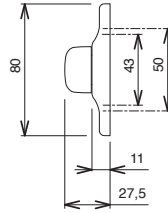

# BÉQUILLES SIMPLE DE PORTE

à carré de 8mm pour serrures

### DS6478 **Béquille de porte à saillie réduite**

En aluminium moulé

Rosace cache-vis à maintien de position par ressort

Pour carré de 8mm

Double entraxe de fixation : 50mm et 43mm.

ROSACE pour cylindres européens