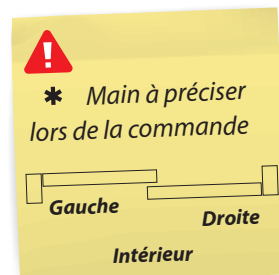

"SYMBIOSE Aero"

Poignées de manoeuvre

Désignation	Référence	Montage		Poignée		Manoeuvre		Pour profil de
		Simple	Double	Intérieure	Extérieure	Fixe	Mobile	
Poignée	DS6666*	✓	✓	✓			✓	26 à 33mm
	DS6659*	✓	✓	✓			✓	33 à 47mm
	DS6660*	✓		✓		✓		
	DS6661		✓	✓		✓		

Désignation	Référence	Montage		Poignée		Manoeuvre	
		Simple	Double	Intérieure	Extérieure	Fixe	Mobile
Poignée	DS6665*		✓		✓		✓

Désignation	Référence	Montage		Poignée		Manoeuvre	
		Simple	Double	Intérieure	Extérieure	Fixe	Mobile
Poignée	DS6664		✓		✓	✓	