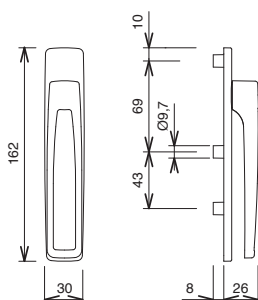

"SYMBIOSE Aero"

Poignées de manoeuvre

Désignation	Référence	Montage		Poignée		Manoeuvre		Pour profil de
		Simple	Double	Intérieure	Extérieure	Fixe	Mobile	
Poignée	DS6666*	✓	✓	✓			✓	26 à 33mm
	DS6659*	✓	✓	✓			✓	33 à 47mm
	DS6660*	✓		✓		✓		
	DS6661		✓	✓		✓		

Désignation	Référence	Montage		Poignée		Manoeuvre	
		Simple	Double	Intérieure	Extérieure	Fixe	Mobile
Poignée	DS6665*		✓		✓		✓

Désignation	Référence	Montage		Poignée		Manoeuvre	
		Simple	Double	Intérieure	Extérieure	Fixe	Mobile
Poignée	DS6664		✓		✓	✓	