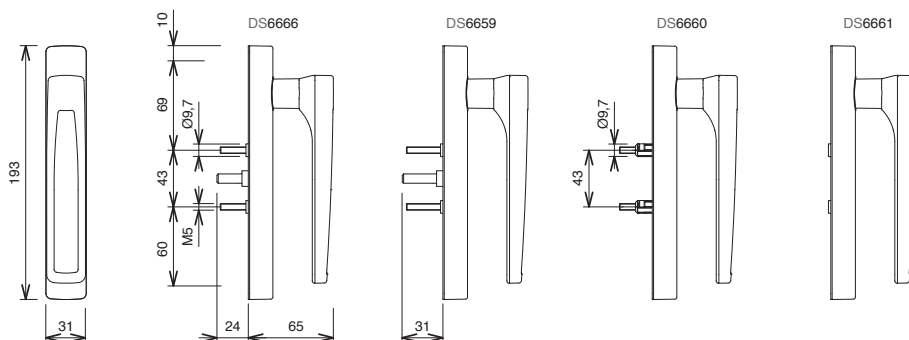

"SYMBIOSE Aero"

Poignées de manoeuvre

Désignation	Référence	Montage		Poignée		Manoeuvre		Pour profil de
		Simple	Double	Intérieure	Extérieure	Fixe	Mobile	
Poignée	DS6666*	✓	✓	✓			✓	26 à 33mm
	DS6659*	✓	✓	✓			✓	33 à 47mm
	DS6660*	✓		✓		✓		
	DS6661		✓	✓		✓		

Désignation	Référence	Montage		Poignée		Manoeuvre	
		Simple	Double	Intérieure	Extérieure	Fixe	Mobile
Poignée	DS6665*		✓		✓		✓

Désignation	Référence	Montage		Poignée		Manoeuvre	
		Simple	Double	Intérieure	Extérieure	Fixe	Mobile
Poignée	DS6664		✓		✓	✓	