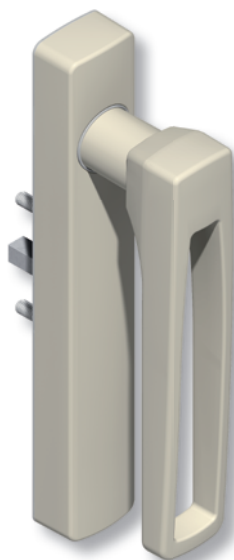

"SYMBIOSE Aero"

Poignées de manoeuvre

Désignation	Référence	Montage		Poignée		Manoeuvre		Pour profil de
		Simple	Double	Intérieure	Extérieure	Fixe	Mobile	
Poignée	DS6666*	✓	✓	✓			✓	26 à 33mm
	DS6659*	✓	✓	✓			✓	33 à 47mm
	DS6660*	✓		✓		✓		
	DS6661		✓	✓		✓		

Désignation	Référence	Montage		Poignée		Manoeuvre	
		Simple	Double	Intérieure	Extérieure	Fixe	Mobile
Poignée	DS6665*		✓		✓		✓

Désignation	Référence	Montage		Poignée		Manoeuvre	
		Simple	Double	Intérieure	Extérieure	Fixe	Mobile
Poignée	DS6664		✓		✓	✓	