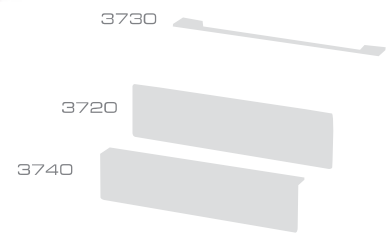

vista posterior
face arrière
rear face
Rückansicht

ARTTECH

COLLECTION

SEIZE

	ZAMAK METAL METAL METALL				
	▶mm◀	⌀mm⊕	▽mm	▨mm	▧mm
3720	180	160	50	175x45	16
021	Aluminio Aluminium Aluminium Aluminium				
Inox look					
038	Niquel cepillado Nickelé brossé Brushed nickel Gebürstetes Nickel				
400	Cromo brillo Chromé brillant Bright chrome Glänzend verchromt				
800	Cromo mate Chromé mat Dull chrome Matt verchromt				

	ZAMAK METAL METAL METALL				
	▶mm◀	⌀mm⊕	▽mm	▨mm	▧mm
3730	180	170	25	146x19	18
3740	180	160	45	168x40	16
021	Aluminio Aluminium Aluminium Aluminium				