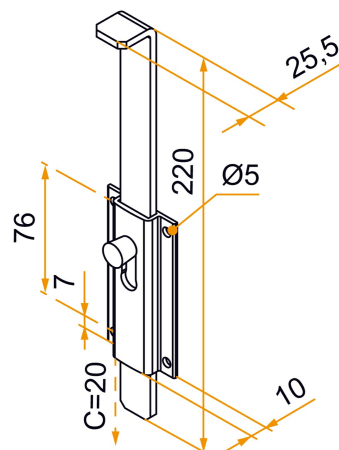

TARGETTE ALUMINIUM DROITE L.220 - MANOEUVRE TRINGLE COURBÉE

Comment retrouver votre produit sur notre site ?

1. Portail battant
2. Verrous
3. Gamme Targette
4. Targettes droites

COMMENTAIRE

Extrémité droite

SCHÉMA TECHNIQUE

APPLICATION

Portail battant

FAMILLE

Verrous

Références disponibles à la page suivante

TARGETTE ALUMINIUM DROITE L.220 - MANOEUVRE TRINGLE COURBÉE

Comment retrouver votre produit sur notre site ?

1. Portail battant
2. Verrous
3. Gamme Targette
4. Targettes droites

RÉFÉRENCES

Référence	Finition	Cdt	Délai (j)
3VR92003	9005-30%	10	14
3VR91003	9016-80%	10	21
3VR92003RAL		1	21
3VR90003	9010-30%	10	21