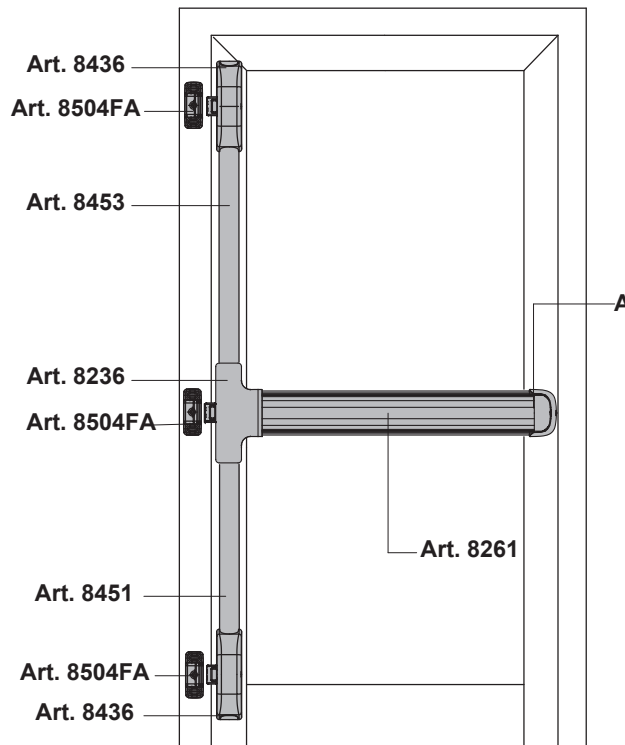

|       |  |                                      |                  |
|-------|--|--------------------------------------|------------------|
|       |  |                                      |                  |
| 8806L |  | L: max<br>1000<br><br>H: max<br>2500 | 1<br>1390x100x70 |
|       |  |                                      |                  |

# DOMESTIC

PANIC EXIT DEVICE KIT

|      |  |                |   |
|------|--|----------------|---|
|      |  |                |   |
| 8824 |  | L: max<br>1000 | 1 |
|      |  |                |   |

|      |  |                                  |   |
|------|--|----------------------------------|---|
|      |  |                                  |   |
| 8825 |  | L: max<br>1000<br>H: max<br>2500 | 1 |
|      |  |                                  |   |

Art. 8041

|      |          |      |  |
|------|----------|------|--|
|      |          |      |  |
| 8826 | <br><br> | <br> | L: max 1000<br>H: max 2500<br>1<br>1390x195x75 |

Art. 8241

|       |          |      |  |
|-------|----------|------|--|
|       |          |      |  |
| 8826L | <br><br> | <br> | L: max 1000<br>H: max 2500<br>1<br>1390x195x75 |