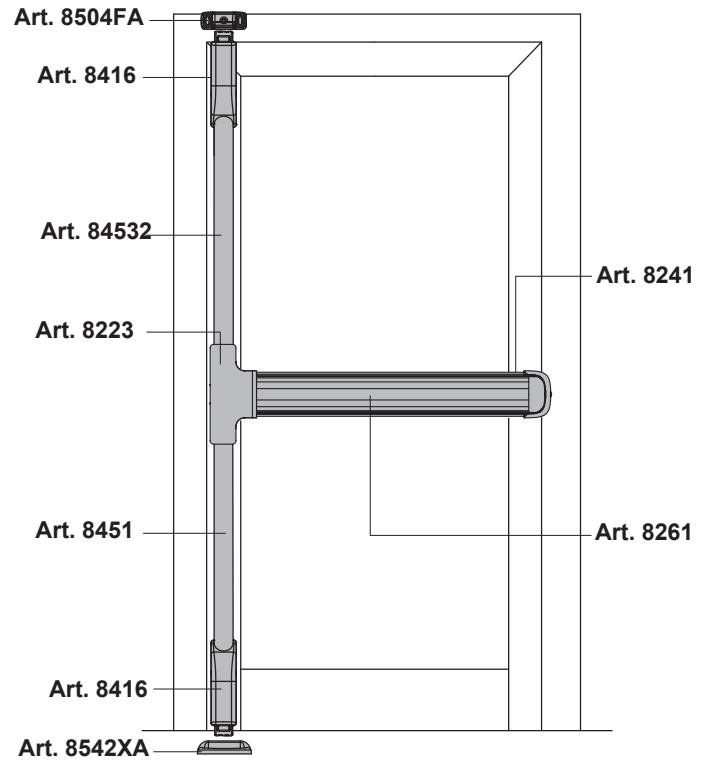

|      |  |                                      |                  |
|------|--|--------------------------------------|------------------|
|      |  |                                      |                  |
| 8806 |  | L: max<br>1000<br><br>H: max<br>2500 | 1<br>1390x100x70 |
|      |  |                                      |                  |

|       |  |                                      |                  |
|-------|--|--------------------------------------|------------------|
|       |  |                                      |                  |
| 8806L |  | L: max<br>1000<br><br>H: max<br>2500 | 1<br>1390x100x70 |
|       |  |                                      |                  |

# DOMESTIC

PANIC EXIT DEVICE KIT

|      |  |                |   |
|------|--|----------------|---|
|      |  |                |   |
| 8824 |  | L: max<br>1000 | 1 |
|      |  |                |   |

|      |  |                                  |   |
|------|--|----------------------------------|---|
|      |  |                                  |   |
| 8825 |  | L: max<br>1000<br>H: max<br>2500 | 1 |
|      |  |                                  |   |

Art. 8041

|      |          |      |  |
|------|----------|------|--|
|      |          |      |  |
| 8826 | <br><br> | <br> | L: max 1000<br>H: max 2500<br>1<br>1390x195x75 |

Art. 8241

|       |          |      |  |
|-------|----------|------|--|
|       |          |      |  |
| 8826L | <br><br> | <br> | L: max 1000<br>H: max 2500<br>1<br>1390x195x75 |