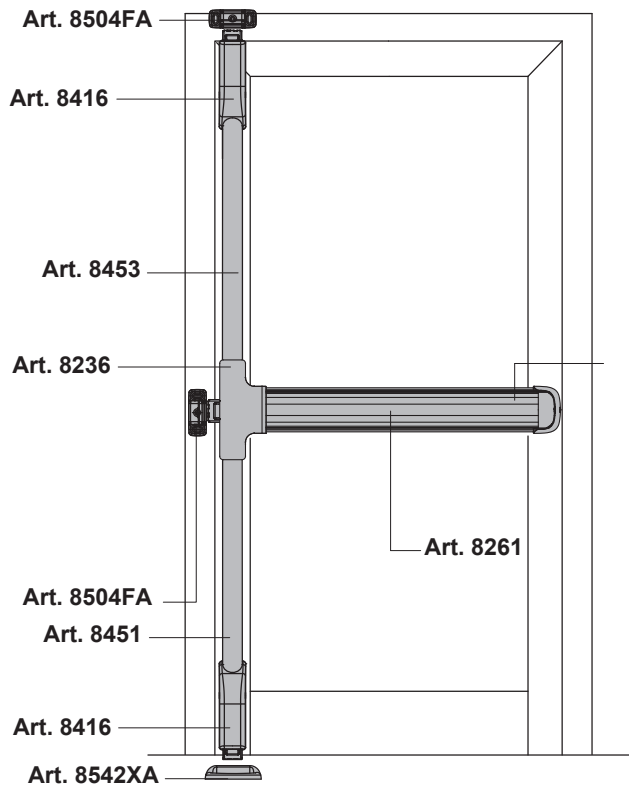

|      |  |                                      |                  |
|------|--|--------------------------------------|------------------|
|      |  |                                      |                  |
| 8806 |  | L: max<br>1000<br><br>H: max<br>2500 | 1<br>1390x100x70 |
|      |  |                                      |                  |

|       |  |                                      |                  |
|-------|--|--------------------------------------|------------------|
|       |  |                                      |                  |
| 8806L |  | L: max<br>1000<br><br>H: max<br>2500 | 1<br>1390x100x70 |
|       |  |                                      |                  |

# DOMESTIC

PANIC EXIT DEVICE KIT

|      |  |                |   |
|------|--|----------------|---|
|      |  |                |   |
| 8824 |  | L: max<br>1000 | 1 |
|      |  |                |   |

|      |  |                                  |   |
|------|--|----------------------------------|---|
|      |  |                                  |   |
| 8825 |  | L: max<br>1000<br>H: max<br>2500 | 1 |
|      |  |                                  |   |

Art. 8041

|      |          |      |  |
|------|----------|------|--|
|      |          |      |  |
| 8826 | <br><br> | <br> | L: max 1000<br>H: max 2500<br>1<br>1390x195x75 |

Art. 8241

|       |          |      |  |
|-------|----------|------|--|
|       |          |      |  |
| 8826L | <br><br> | <br> | L: max 1000<br>H: max 2500<br>1<br>1390x195x75 |