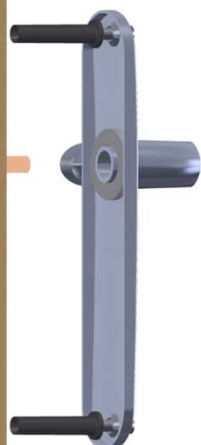

Budget Ensemble sur petite plaque

Disponible au
printemps 2019
en version
montage rapide

Gamme :

- Version double béquille
- Version petite plaque 165 mm à coins arrondis
- Gamme complète : disponible en grande plaque 195 mm et en version sur rosace
- Perçages :
 - Bec de cane
 - Clé I
 - Clé L
 - Condamnation
- Finitions :
 - Anodisé argent
 - Anodisé champagne

- **Béquille en aluminium**
- Ensemble monobloc : résistance accrue avec béquille et plaque solidarisées
- Plaque en aluminium emboutie avec montage par vis bouchon
- Carré de 7mm
- 2 vis de fixation M4 entraxe 165mm
- Douille de guidage

ASSA ABLOY, the global leader in door opening solutions*

*ASSA ABLOY, le leader mondial des solutions d'ouverture de portes

Notice de pose

BUDGET

Ensemble sur petite plaque

Douille de guidage : SYSTÈME DE POSE RAPIDE