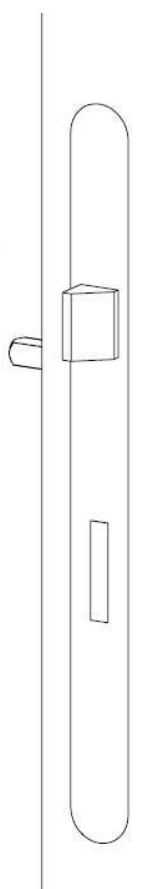

Budget Ensemble sur petite plaque

Disponible au
printemps 2019
en version
montage rapide

Gamme :

- Version double béquille
- Version petite plaque 165 mm à coins arrondis
- Gamme complète : disponible en grande plaque 195 mm et en version sur rosace
- Perçages :
 - Bec de cane
 - Clé I
 - Clé L
 - Condamnation
- Finitions :
 - Anodisé argent
 - Anodisé champagne

- **Béquille en aluminium**
- Ensemble monobloc : résistance accrue avec béquille et plaque solidarisées
- Plaque en aluminium emboutie avec montage par vis bouchon
- Carré de 7mm
- 2 vis de fixation M4 entraxe 165mm
- Douille de guidage

ASSA ABLOY, the global leader in door opening solutions*

*ASSA ABLOY, le leader mondial des solutions d'ouverture de portes

Notice de pose

BUDGET

Ensemble sur petite plaque

Douille de guidage : SYSTÈME DE POSE RAPIDE