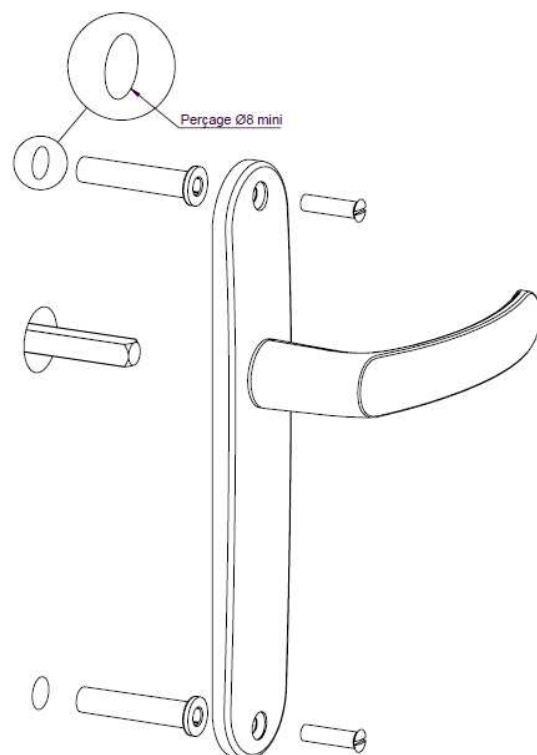

Budget Ensemble sur petite plaque

Disponible au
printemps 2019
en version
montage rapide

Gamme :

- Version double béquille
- Version petite plaque 165 mm à coins arrondis
- Gamme complète : disponible en grande plaque 195 mm et en version sur rosace
- Perçages :
 - Bec de cane
 - Clé I
 - Clé L
 - Condamnation
- Finitions :
 - Anodisé argent
 - Anodisé champagne

- **Béquille en aluminium**
- Ensemble monobloc : résistance accrue avec béquille et plaque solidarisées
- Plaque en aluminium emboutie avec montage par vis bouchon
- Carré de 7mm
- 2 vis de fixation M4 entraxe 165mm
- Douille de guidage

ASSA ABLOY, the global leader in door opening solutions*

*ASSA ABLOY, le leader mondial des solutions d'ouverture de portes

Notice de pose

BUDGET

Ensemble sur petite plaque

Douille de guidage : SYSTÈME DE POSE RAPIDE