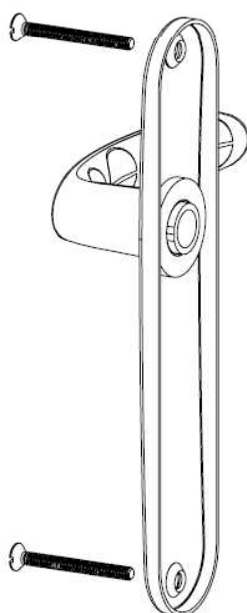

Budget Ensemble sur petite plaque

Disponible au
printemps 2019
en version
montage rapide

Gamme :

- Version double béquille
- Version petite plaque 165 mm à coins arrondis
- Gamme complète : disponible en grande plaque 195 mm et en version sur rosace
- Perçages :
 - Bec de cane
 - Clé I
 - Clé L
 - Condamnation
- Finitions :
 - Anodisé argent
 - Anodisé champagne

- **Béquille en aluminium**
- Ensemble monobloc : résistance accrue avec béquille et plaque solidarisées
- Plaque en aluminium emboutie avec montage par vis bouchon
- Carré de 7mm
- 2 vis de fixation M4 entraxe 165mm
- Douille de guidage

ASSA ABLOY, the global leader in door opening solutions*

*ASSA ABLOY, le leader mondial des solutions d'ouverture de portes

Notice de pose

BUDGET

Ensemble sur petite plaque

Douille de guidage : SYSTÈME DE POSE RAPIDE

Garantie
2 ans

ASSA ABLOY, the global leader in door opening solutions*

*ASSA ABLOY, le leader mondial des solutions d'ouverture de portes