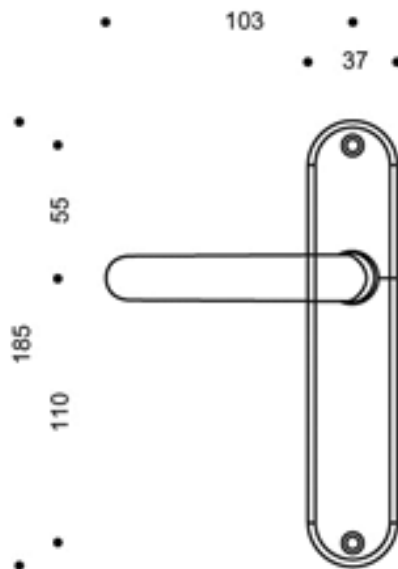

Budget Ensemble sur petite plaque

Disponible au
printemps 2019
en version
montage rapide

Gamme :

- Version double béquille
- Version petite plaque 165 mm à coins arrondis
- Gamme complète : disponible en grande plaque 195 mm et en version sur rosace
- Perçages :
 - Bec de cane
 - Clé I
 - Clé L
 - Condamnation
- Finitions :
 - Anodisé argent
 - Anodisé champagne

- **Béquille en aluminium**
- Ensemble monobloc : résistance accrue avec béquille et plaque solidarisées
- Plaque en aluminium emboutie avec montage par vis bouchon
- Carré de 7mm
- 2 vis de fixation M4 entraxe 165mm
- Douille de guidage