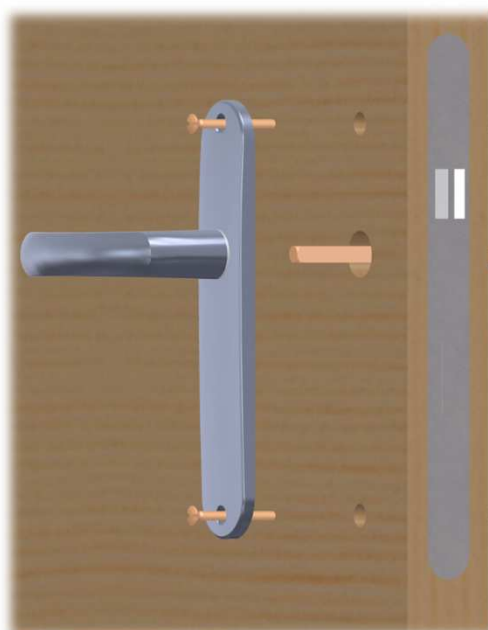

Budget Ensemble sur petite plaque

Disponible au
printemps 2019
en version
montage rapide

Gamme :

- Version double béquille
- Version petite plaque 165 mm à coins arrondis
- Gamme complète : disponible en grande plaque 195 mm et en version sur rosace
- Perçages :
 - Bec de cane
 - Clé I
 - Clé L
 - Condamnation
- Finitions :
 - Anodisé argent
 - Anodisé champagne

- **Béquille en aluminium**
- Ensemble monobloc : résistance accrue avec béquille et plaque solidarisées
- Plaque en aluminium emboutie avec montage par vis bouchon
- Carré de 7mm
- 2 vis de fixation M4 entraxe 165mm
- Douille de guidage

ASSA ABLOY, the global leader in door opening solutions*

*ASSA ABLOY, le leader mondial des solutions d'ouverture de portes

Notice de pose

BUDGET

Ensemble sur petite plaque

Douille de guidage : SYSTÈME DE POSE RAPIDE