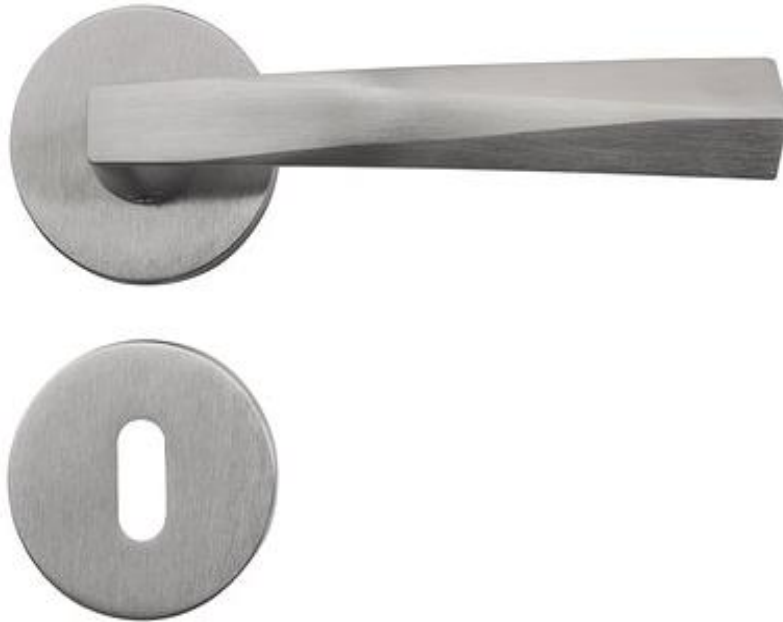

## FICHE TECHNIQUE ANNA SUR ROSACE

Matière : Zamack massif – Avec ressort de rappel et vis pointeaux

Finitions = nickel perle, nickel mat, chrome satin, chrome poli

Dimensions béquille :

- Longueur = 125 mm
- Hauteur = 60 mm
- Empattement = 50 mm

Dimensions rosace :

- Diamètre = 50 mm
- Epaisseur = 10 mm
- Livrée en boîte carton individuelle avec carré et visserie pour porte de 36 à 45 mm d'épaisseur, fixation par vis traversantes.

*DESIGN PLUS* Siège Social : 79, avenue Verdier 92120 MONTRouGE – Tél. : 01.46.54.03.91 – Fax : 09.70.06.47.11 – Mail : [design.plus@orange.fr](mailto:design.plus@orange.fr)