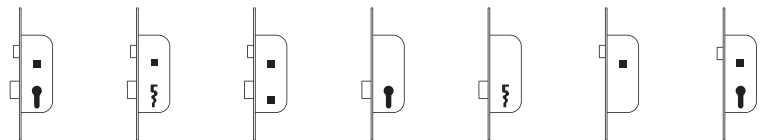

Variantes · Models · Modèles · Modelle

PT	CIL	CZ	ZZ	SL.cil	SL.chv	IZ	H
EN	PC lock	Key lock	WC lock	Deadbolt lock	Deadbolt lock	Latch lock	Night Latch
FR	Clé-I	Clé-L	BdCC	PdS-I	PdS-L	BdC	Hotel
DE	PZ-Schloss	BB-Schloss	WC-Schloss	Riegel-PZ-Schloss	Riegel-BB-Schloss	Fallenschloss	PZ-Fallenschloss

* Mod. HT 719 G1/2mm

Ref. NFO40: www.marque-nf.com
AFNOR Certification

40	70	7 ... 8
50		

Características · Feature · Caractéristiques · Eigenschaften

Reversible
Non handed
Réversible
beidseitig verwendbar

2 voltas
2 throws
2 tours de clé
2 zweittourig