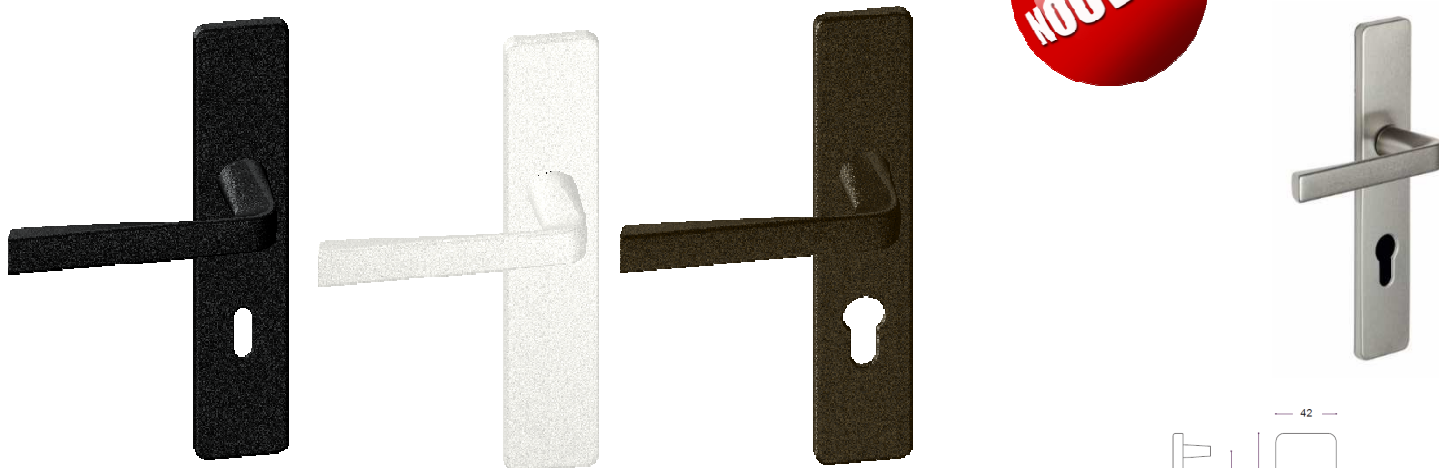

Fiche produit

Kaza

Ensemble sur grande plaque

Gamme :

- Version double béquille ou poignée de tirage côté extérieur
- Version grande ou petite plaque à coins carrés
- Perçages :
 - Clé I
 - Clé L
 - Condamnation simple
 - Condamnation à voyant
 - Bec de cane
 - SGN2

▪ Finitions :

-  - Argent
-  - Anodinox
-  - BASALT : noir mat finement texturé
-  - ALBA : blanc mat finement texturé
-  - SILEX : chocolat mat finement texturé

Descriptif technique :

- Béquille en aluminium
- Ensemble monobloc : béquille et plaque solidarisées
- Plaque renforcée avec sous-plaque en polyamide chargé à 60% en fibre de verre
- Piliers taraudés intégrés et vis invisibles côté extérieur
- Carré de 7mm
- Vis de fixation M4 entraxe 195mm