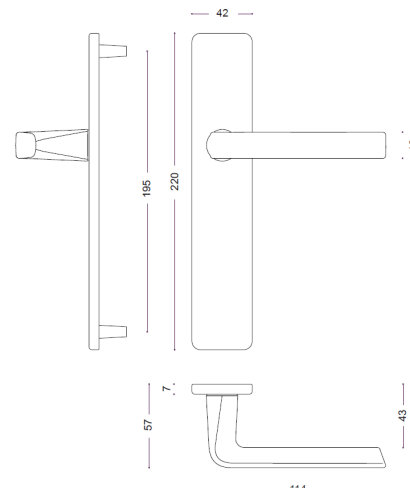

Fiche produit

Kaza

Ensemble sur grande plaque

Gamme :

- Version double béquille ou poignée de tirage côté extérieur
- Version grande ou petite plaque à coins carrés
- Perçages :
 - Clé I
 - Clé L
 - Condamnation simple
 - Condamnation à voyant
 - Bec de cane
 - SGN2

▪ Finitions :

-  - Argent
-  - Anodinox
-  - BASALT : noir mat finement texturé
-  - ALBA : blanc mat finement texturé
-  - SILEX : chocolat mat finement texturé

Descriptif technique :

- Béquille en aluminium
- Ensemble monobloc : béquille et plaque solidarisées
- Plaque renforcée avec sous-plaque en polyamide chargé à 60% en fibre de verre
- Piliers taraudés intégrés et vis invisibles côté extérieur
- Carré de 7mm
- Vis de fixation M4 entraxe 195mm