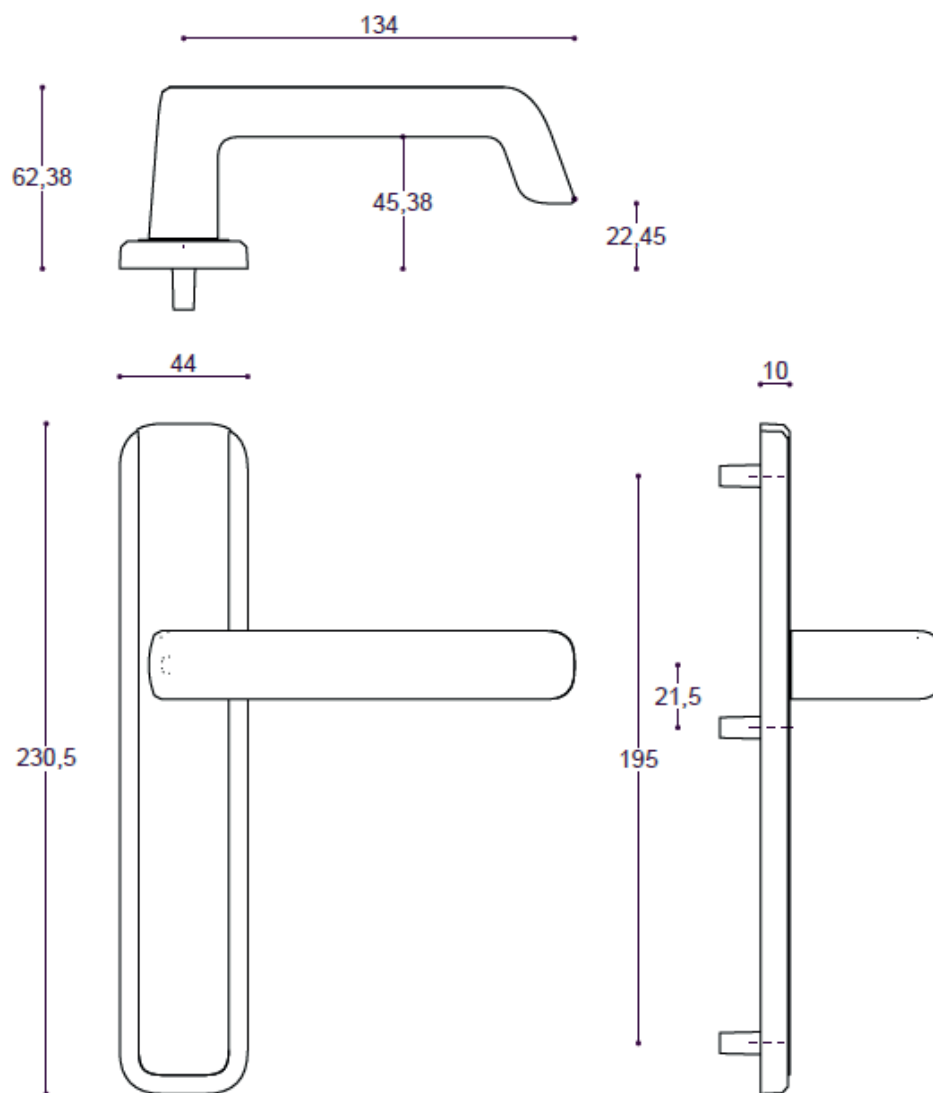

Ensemble sur grande
plaque renforcée
3 piliers
Béquille à retour

ASSA ABLOY France
Services administratifs
10, avenue de l'Europe
CS50024 Sainte-Savine
10304 Troyes Cedex
France

Tel : 01 39 46 11 22
www.assaabloyopeningsolutions.fr

ASSA ABLOY