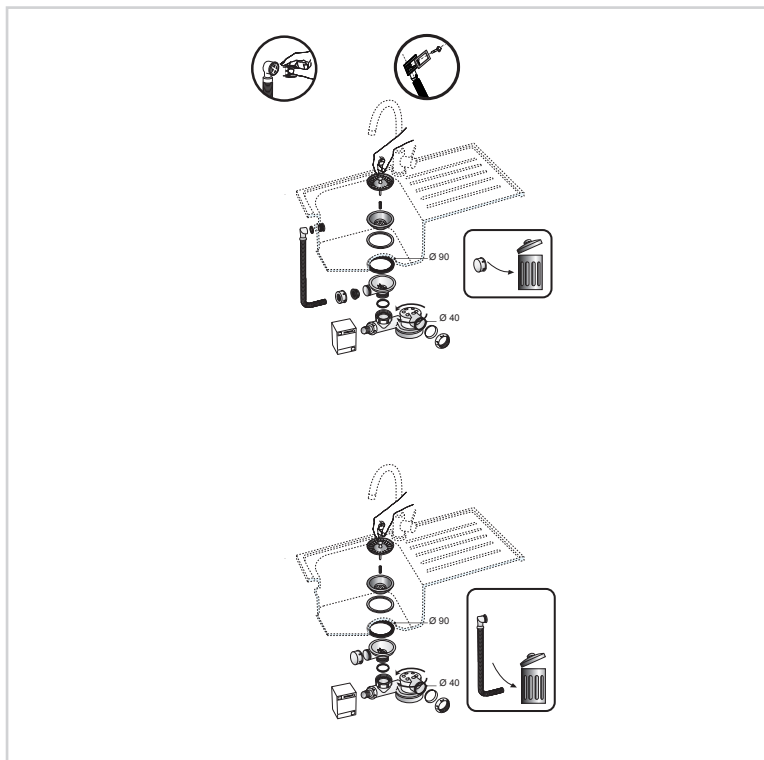

- Ensemble complet pour évier avec siphon extra-plat, seulement 95 mm d'encombrement sous évier.

EFFICACITÉ CONTRE LES REMONTÉES D'ODEURS.

- Siphon avec garde d'eau de 50 mm.

FACILE À INSTALLER.

- Siphon avec sortie orientable $\varnothing 40$ mm à visser.

ACCESSIBLE EN CAS DE BOUCHAGE.

- Siphon avec bouchon de dégorgement amovible.

ESPACE VIDAGE EVIER D90 1 BAC + BONDE

CARACTÉRISTIQUES TECHNIQUES

Diamètre d'entrée de l'ensemble : 90

Diamètre de sortie de l'ensemble : 40

Type de bonde de l'ensemble : Panier
Plastique et métal Avec connexion trop
plein

Trop-plein de l'ensemble : Trop plein
rond

Option de sortie de l'ensemble : Sans
option de sortie

Débit : 34,8 L/min

Garde d'eau (mm) : 50

Option du siphon de l'ensemble : Avec 1
connexion machine à laver

ENTRETIEN ET NETTOYAGE

Pour protéger votre installation, nous vous recommandons de ne pas utiliser de produits d'entretien à base d'acide sulfurique.