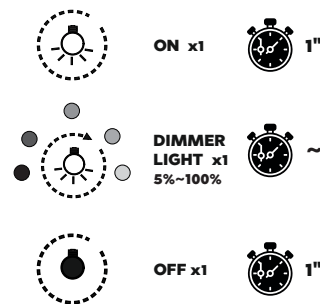

**NEXUS SD**

**NEXUS SP SD**

**NEXUS SD (D-M)**

**NEXUS SD**

**NEXUS SD D-MOTION**

**NEXUS SD**

**NEXUS IFR**

**ONLY FOR FLEXYLED 6mm**