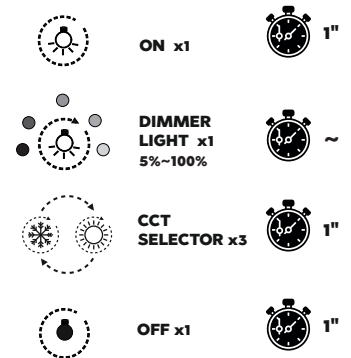

**NEXUS SD**

**NEXUS SP SD**

**NEXUS SD (D-M)**

**NEXUS SD**

**NEXUS SD D-MOTION**

**NEXUS SD**

**NEXUS IFR**

**ONLY FOR FLEXYLED 6mm**