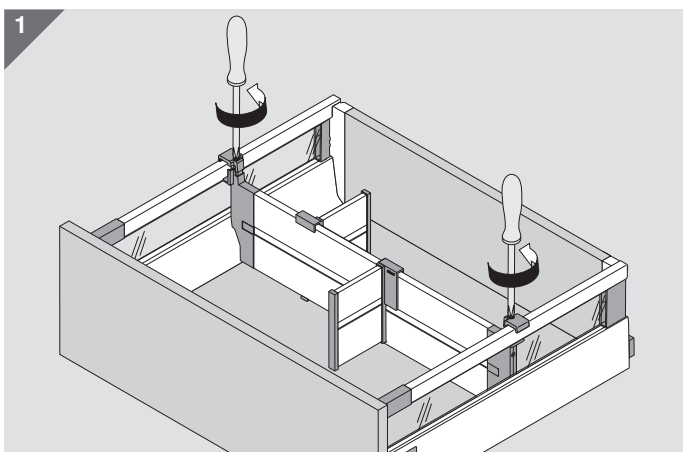

# TANDEMBOX antaro

ORGA-LINE

BAU0031800291 · IDX: 00 · IDNR: 300.383.7 · MA-410/2ML · 01.13 · Copyright Blum