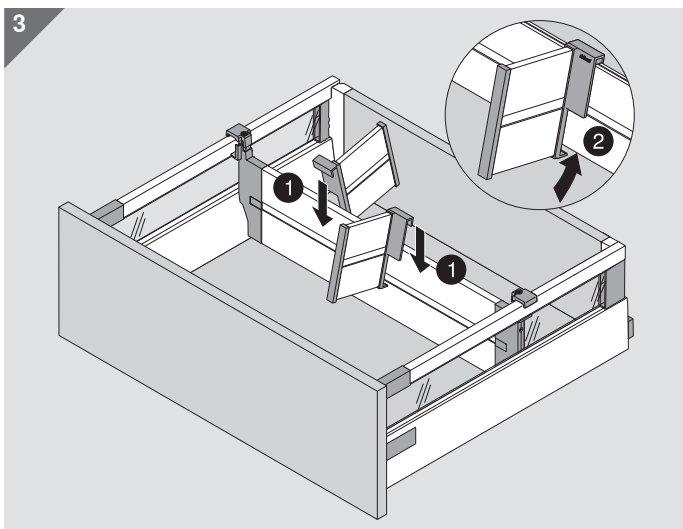

# TANDEMBOX antaro

ORGA-LINE

BAU0031800291 · IDX: 00 · IDNR: 300.383.7 · MA-410/2ML · 01.13 · Copyright Blum