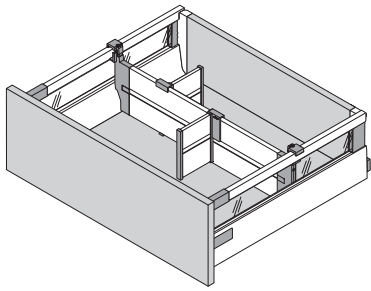

# TANDEMBOX antaro

ORGA-LINE

BAU0031800291 · IDX: 00 · IDNR: 300.383.7 · MA-410/2ML · 01.13 · Copyright Blum