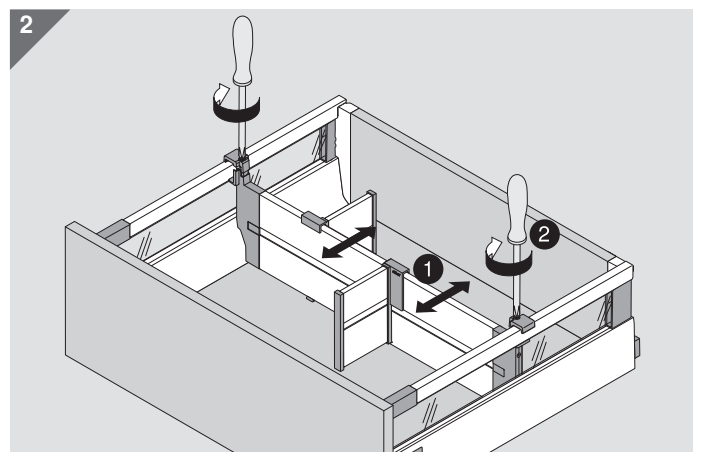

# TANDEMBOX antaro

ORGA-LINE

BAU0031800291 · IDX: 00 · IDNR: 300.383.7 · MA-410/2ML · 01.13 · Copyright Blum