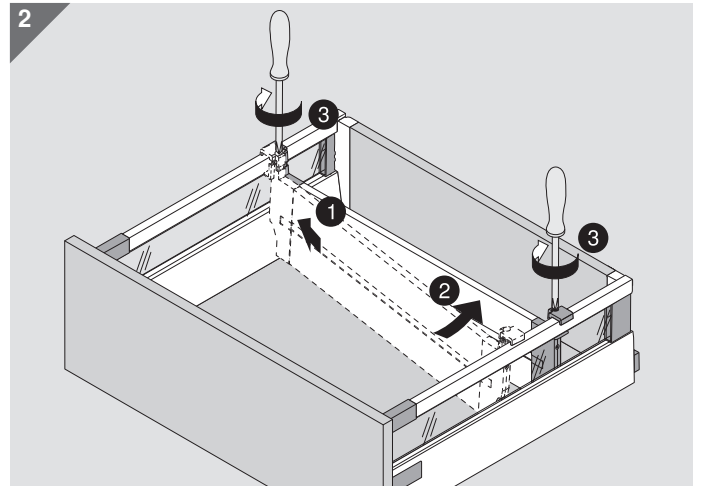

# TANDEMBOX antaro

ORGA-LINE

BAU0031800291 · IDX: 00 · IDNR: 300.383.7 · MA-410/2ML · 01.13 · Copyright Blum