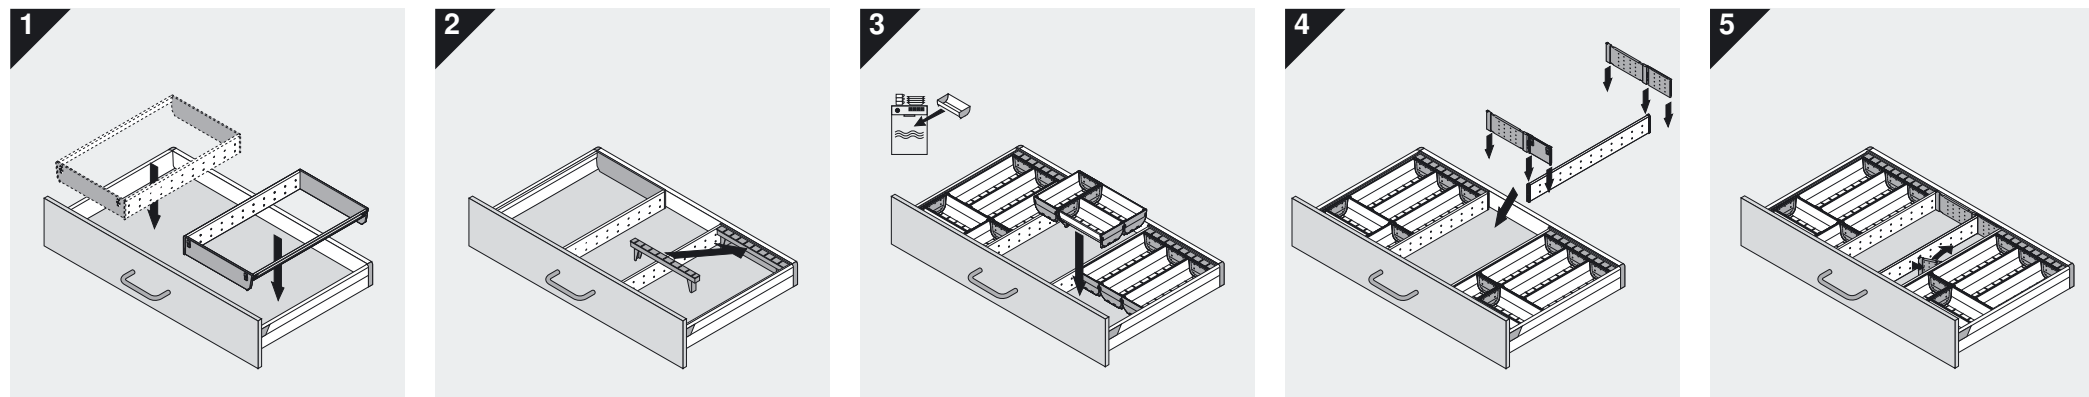

ORGA-LINE

Essbesteck / Cutlery / Couverts / Sztućce

 **blum**[®]

Montage / Assembly / Montage / Montaż

Korpusbreite / Carcase width / Largeur corps de meuble / Szerokość korpusu

450 mm ZSI.45VEIx

500 mm ZSI.50VEIx