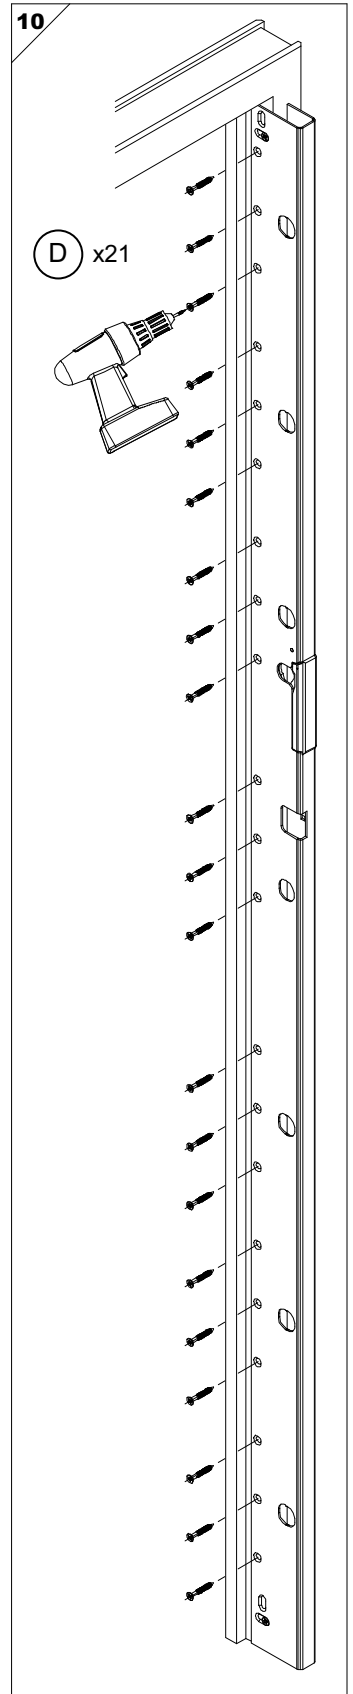

X1

1h15

X1

≥ 3m

PZ N°2

Ø 40 **a2p** ★

Ø 50 **a2p** ★★★

PZ N°2

N°3

N°8

(a) option points haut et bas    (b) option verrou de condamnation de tringle

(A) (B) (C) (D) (E) (F) (G) (H)

EXCLUSIVE 41 : x10.....x17  
 EXCLUSIVE 61 63 : x18.....x27  
 EXCLUSIVE 83 : x26.....x37  
 (a) : +8 +5  
 (c) : +2

(b) : +1 (a) : +4 (a) : +4  
 (c) : +2

x2 x2 x2 (a) : x4 (a) : x2 x2 x1 x2  
 (b) : +2  
 (I) (J) (K) (L) (M) (N) (P) (Q)

(a) option points haut et bas (b) option verrou de condamnation de tringle (c) option grande hauteur

# 4

**6**

**7**

Versions gâches en applique