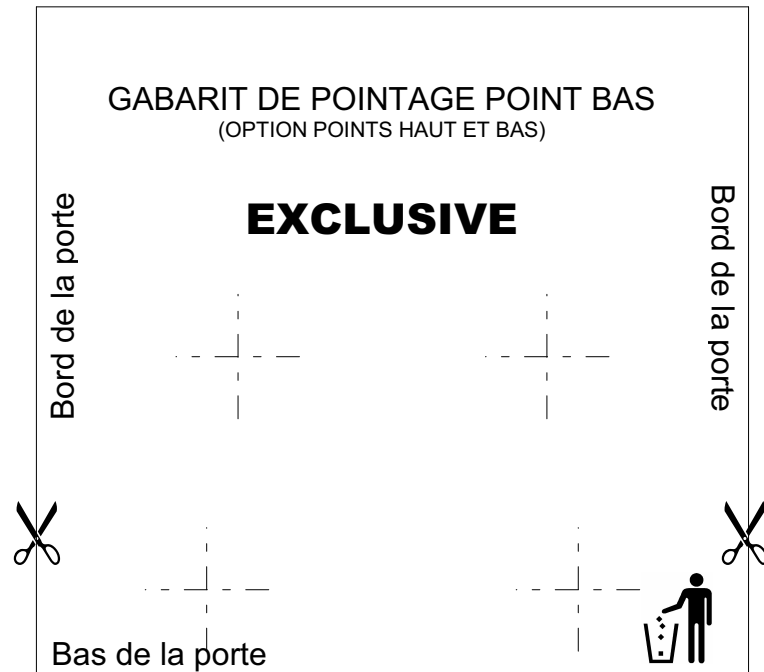

## SERRURE DE SURETE EN APPLIQUE - 4, 6 OU 8 POINTS LATERAUX

OPTION :  
POINTS HAUT ET  
BAS

VERSIONS :  
GACHES EN APPLIQUE

OPTION :  
VERROU DE  
CONDAMNATION  
DE TRINGLE

OPTION :  
POINTS HAUT  
ET BAS

N°3

N°8

(a) option points haut et bas    (b) option verrou de condamnation de tringle

(A) (B) (C) (D) (E) (F) (G) (H)

EXCLUSIVE 41 : x10.....x17  
 EXCLUSIVE 61 63 : x18.....x27  
 EXCLUSIVE 83 : x26.....x37  
 (a) : +8 +5  
 (c) : +2

(b) : +1 (a) : +4 (a) : +4  
 (c) : +2

x2 x2 x2 (a) : x4 (a) : x2 x2 x1 x2  
 (b) : +2  
 (I) (J) (K) (L) (M) (N) (P) (Q)

(a) option points haut et bas (b) option verrou de condamnation de tringle (c) option grande hauteur