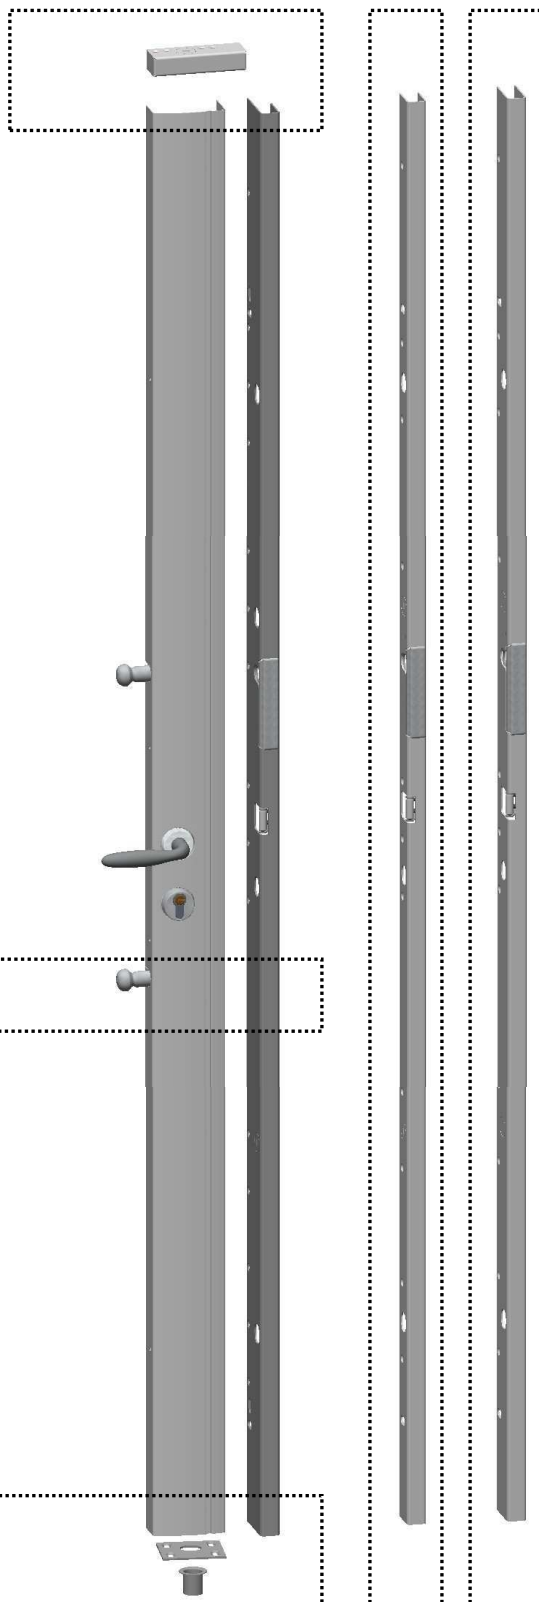

## SERRURE DE SURETE EN APPLIQUE - 4, 6 OU 8 POINTS LATERAUX

OPTION :  
POINTS HAUT ET  
BAS

VERSIONS :  
GACHES EN APPLIQUE

OPTION :  
VERROU DE  
CONDAMNATION  
DE TRINGLE

OPTION :  
POINTS HAUT  
ET BAS

X1

1h15

X1

≥ 3m

PZ N°2

Ø 40 **a2p** ★

Ø 50 **a2p** ★★★

PZ N°2

N°3

N°8

(a) option points haut et bas    (b) option verrou de condamnation de tringle

(A) (B) (C) (D) (E) (F) (G) (H)

EXCLUSIVE 41 : x10.....x17  
 EXCLUSIVE 61 63 : x18.....x27  
 EXCLUSIVE 83 : x26.....x37  
 (a) : +8 +5  
 (c) : +2