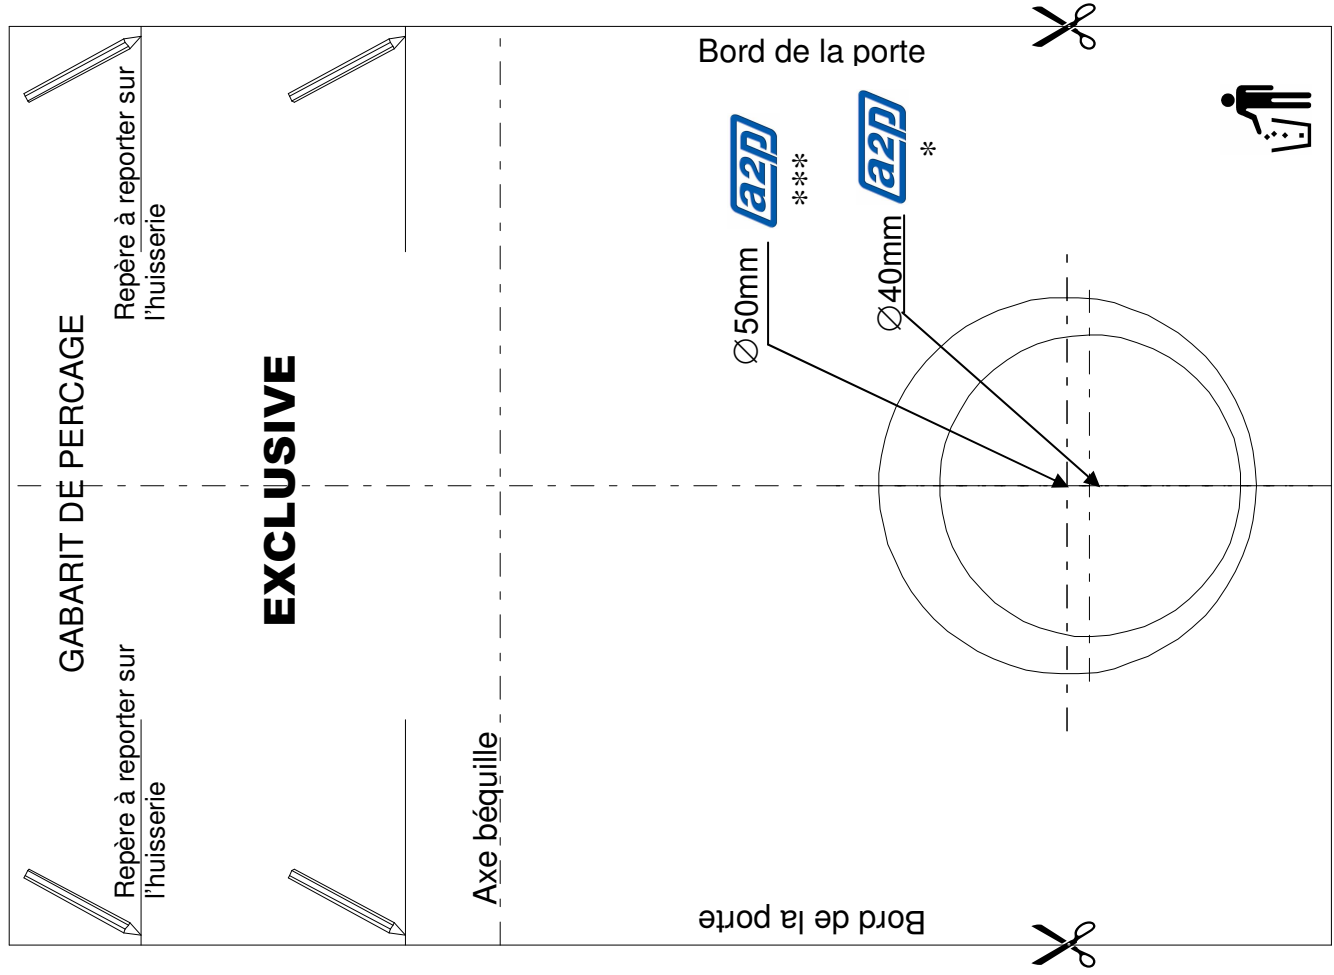

## SERRURE DE SURETE EN APPLIQUE - 4, 6 OU 8 POINTS LATERAUX

OPTION :  
POINTS HAUT ET  
BAS

VERSIONS :  
GACHES EN APPLIQUE

OPTION :  
VERROU DE  
CONDAMNATION  
DE TRINGLE

OPTION :  
POINTS HAUT  
ET BAS

X1

1h15

X1

≥ 3m

PZ N°2

Ø 40 **a2p** ★

Ø 50 **a2p** ★★★

PZ N°2

N°3

N°8

(a) option points haut et bas    (b) option verrou de condamnation de tringle

(A) (B) (C) (D) (E) (F) (G) (H)

EXCLUSIVE 41 : x10.....x17  
 EXCLUSIVE 61 63 : x18.....x27  
 EXCLUSIVE 83 : x26.....x37  
 (a) : +8 +5  
 (c) : +2

(b) : +1 (a) : +4 (a) : +4  
 (c) : +2

x2 x2 x2 (a) : x4 (a) : x2 x2 x1 x2  
 (b) : +2  
 (I) (J) (K) (L) (M) (N) (P) (Q)

(a) option points haut et bas (b) option verrou de condamnation de tringle (c) option grande hauteur