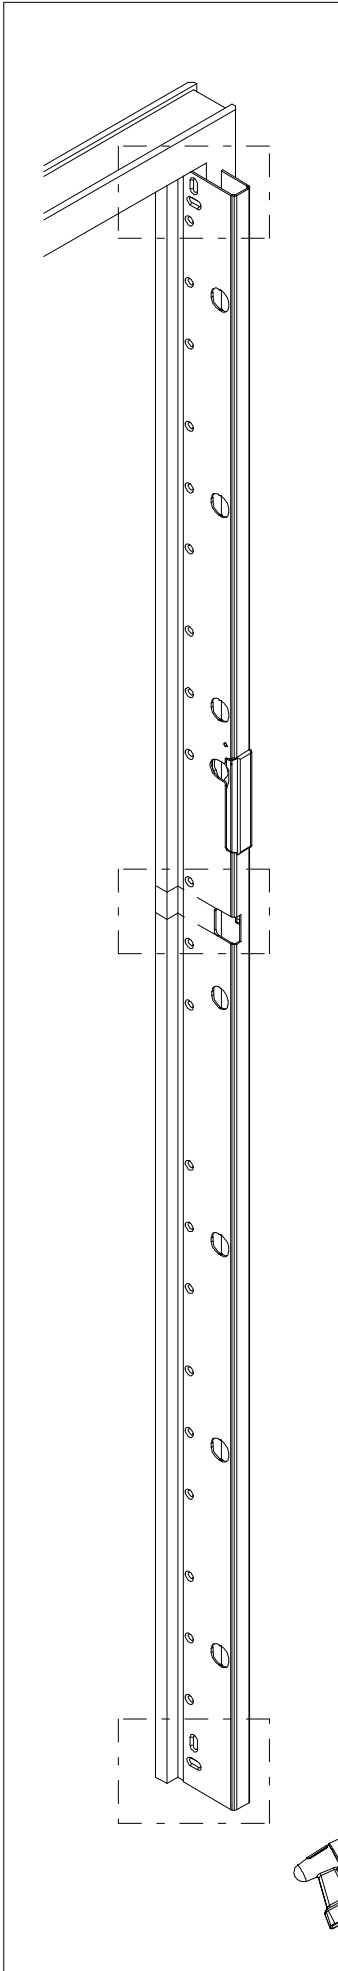

## SERRURE DE SURETE EN APPLIQUE - 4, 6 OU 8 POINTS LATERAUX

OPTION :  
POINTS HAUT ET  
BAS

VERSIONS :  
GACHES EN APPLIQUE

OPTION :  
VERROU DE  
CONDAMNATION  
DE TRINGLE

OPTION :  
POINTS HAUT  
ET BAS

X1

1h15

X1

≥ 3m

PZ N°2

Ø 40 **a2p** ★

Ø 50 **a2p** ★★★

PZ N°2

N°3

N°8

(a) option points haut et bas    (b) option verrou de condamnation de tringle

(A) (B) (C) (D) (E) (F) (G) (H)

EXCLUSIVE 41 : x10.....x17  
 EXCLUSIVE 61 63 : x18.....x27  
 EXCLUSIVE 83 : x26.....x37  
 (a) : +8 +5  
 (c) : +2

# 4

**6**

**7**

Versions gâches en applique