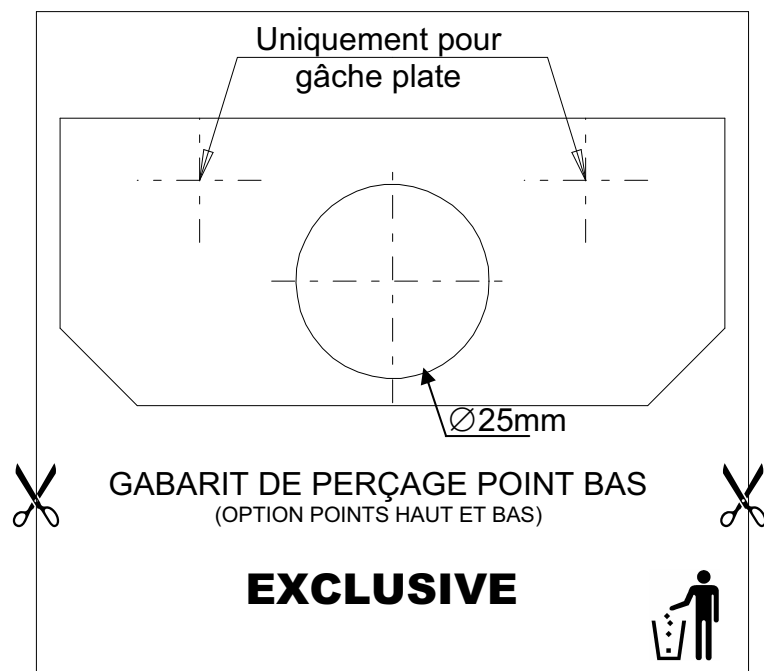

## SERRURE DE SURETE EN APPLIQUE - 4, 6 OU 8 POINTS LATERAUX

OPTION :  
POINTS HAUT ET  
BAS

VERSIONS :  
GACHES EN APPLIQUE

OPTION :  
VERROU DE  
CONDAMNATION  
DE TRINGLE

OPTION :  
POINTS HAUT  
ET BAS

N°3

N°8

(a) option points haut et bas    (b) option verrou de condamnation de tringle

(A) (B) (C) (D) (E) (F) (G) (H)

EXCLUSIVE 41 : x10.....x17  
 EXCLUSIVE 61 63 : x18.....x27  
 EXCLUSIVE 83 : x26.....x37  
 (a) : +8 +5  
 (c) : +2

(b) : +1 (a) : +4 (a) : +4  
 (c) : +2

x2 x2 x2 (a) : x4 (a) : x2 x2 x1 x2  
 (b) : +2  
 (I) (J) (K) (L) (M) (N) (P) (Q)

(a) option points haut et bas (b) option verrou de condamnation de tringle (c) option grande hauteur