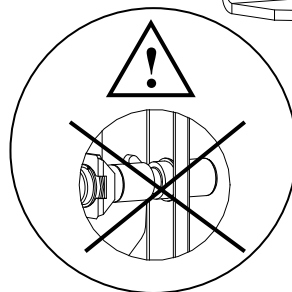

12 ...

Voir 1