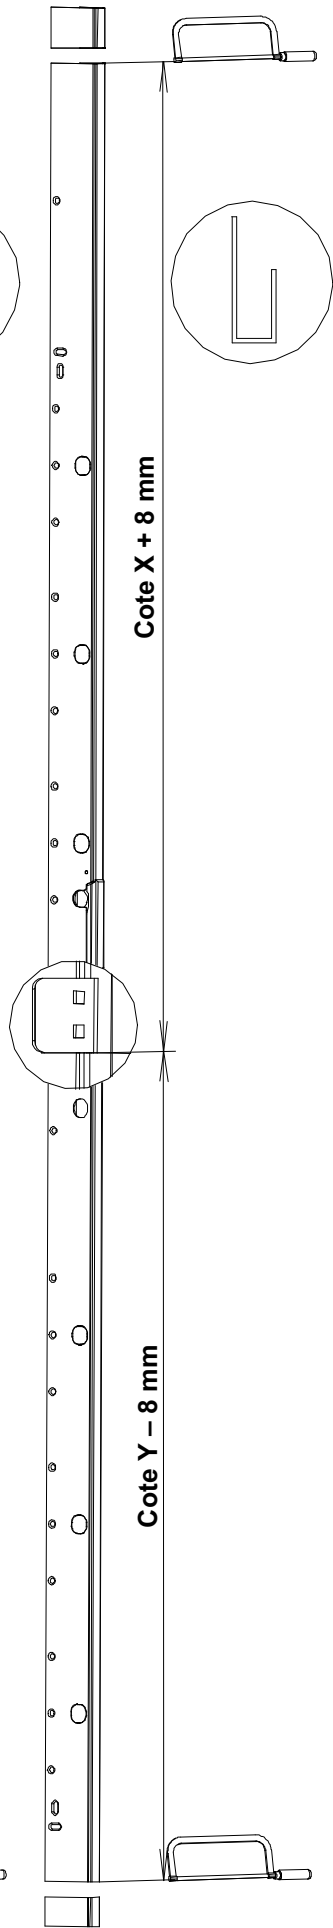

6

7

Versions gâches en applique