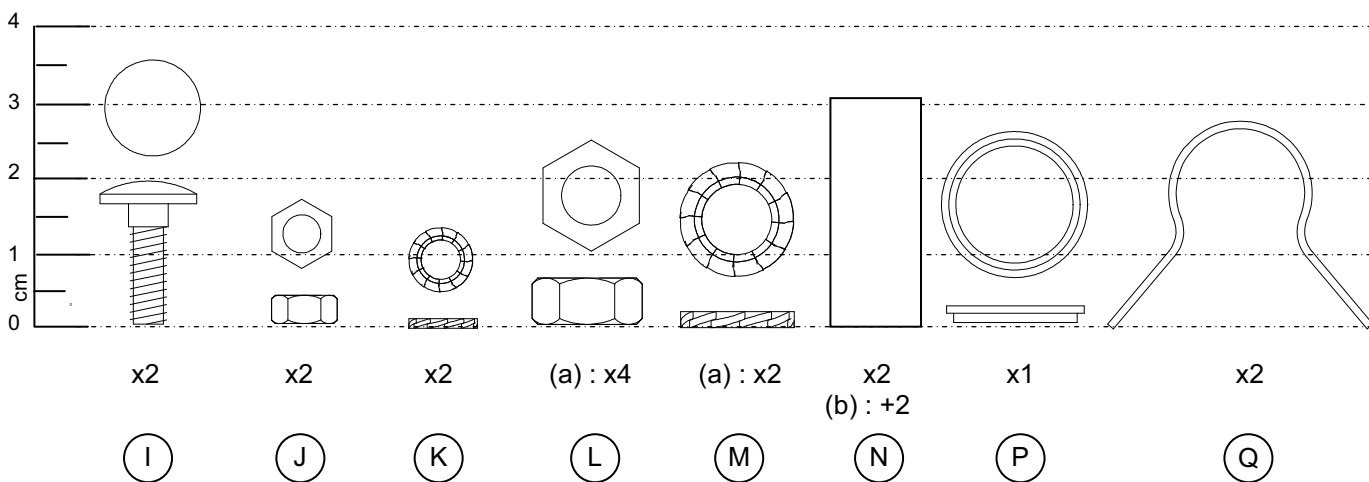

X1

1h15

X1

≥ 3m

PZ N°2

Ø 40 **a2p** ★

Ø 50 **a2p** ★★★

PZ N°2

N°3

N°8

(a) option points haut et bas    (b) option verrou de condamnation de tringle

(A) (B) (C) (D) (E) (F) (G) (H)

EXCLUSIVE 41 : x10.....x17  
 EXCLUSIVE 61 63 : x18.....x27  
 EXCLUSIVE 83 : x26.....x37  
 (a) : +8 +5  
 (c) : +2

(b) : +1 (a) : +4 (a) : +4  
 (c) : +2

x2 x2 x2 (a) : x4 (a) : x2 x2 x1 x2  
 (b) : +2  
 (I) (J) (K) (L) (M) (N) (P) (Q)

(a) option points haut et bas (b) option verrou de condamnation de tringle (c) option grande hauteur