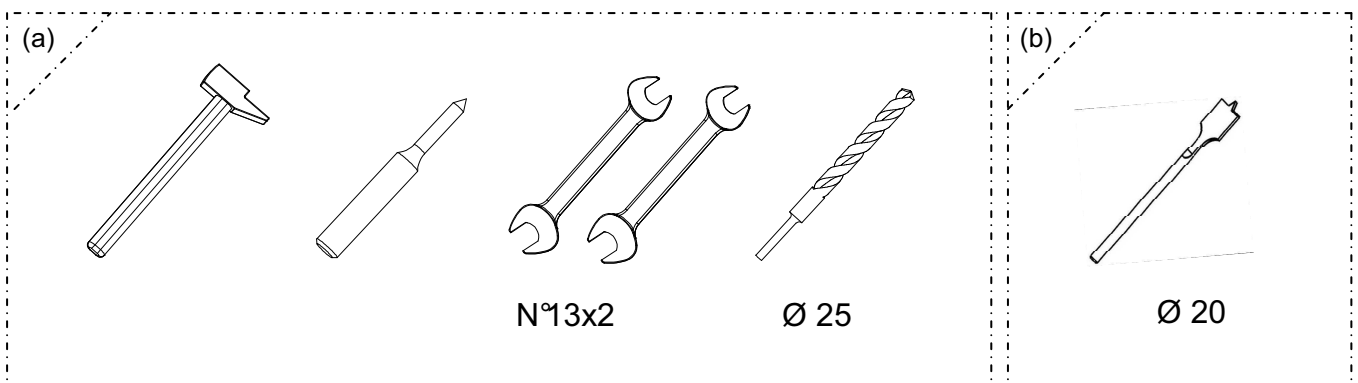

(a) option points haut et bas   (b) option verrou de condamnation de tringle