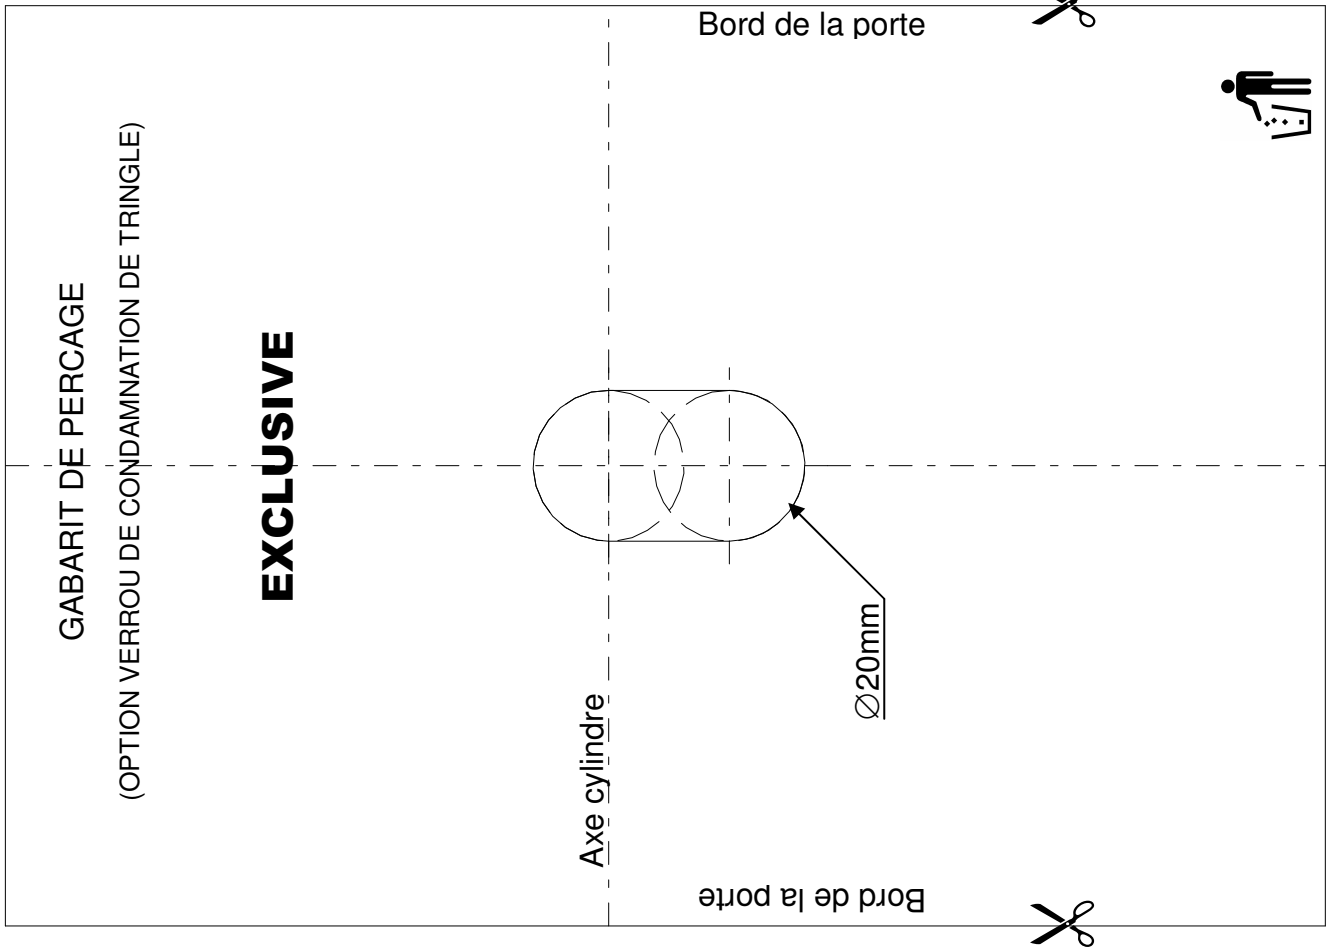

## SERRURE DE SURETE EN APPLIQUE - 4, 6 OU 8 POINTS LATERAUX

OPTION :  
POINTS HAUT ET  
BAS

VERSIONS :  
GACHES EN APPLIQUE

OPTION :  
VERROU DE  
CONDAMNATION  
DE TRINGLE

OPTION :  
POINTS HAUT  
ET BAS

N°3

N°8

(a) option points haut et bas    (b) option verrou de condamnation de tringle

(A) (B) (C) (D) (E) (F) (G) (H)

EXCLUSIVE 41 : x10.....x17  
 EXCLUSIVE 61 63 : x18.....x27  
 EXCLUSIVE 83 : x26.....x37  
 (a) : +8 +5  
 (c) : +2

(b) : +1 (a) : +4 (a) : +4  
 (c) : +2

x2 x2 x2 (a) : x4 (a) : x2 x2 x1 x2  
 (b) : +2  
 (I) (J) (K) (L) (M) (N) (P) (Q)

(a) option points haut et bas (b) option verrou de condamnation de tringle (c) option grande hauteur