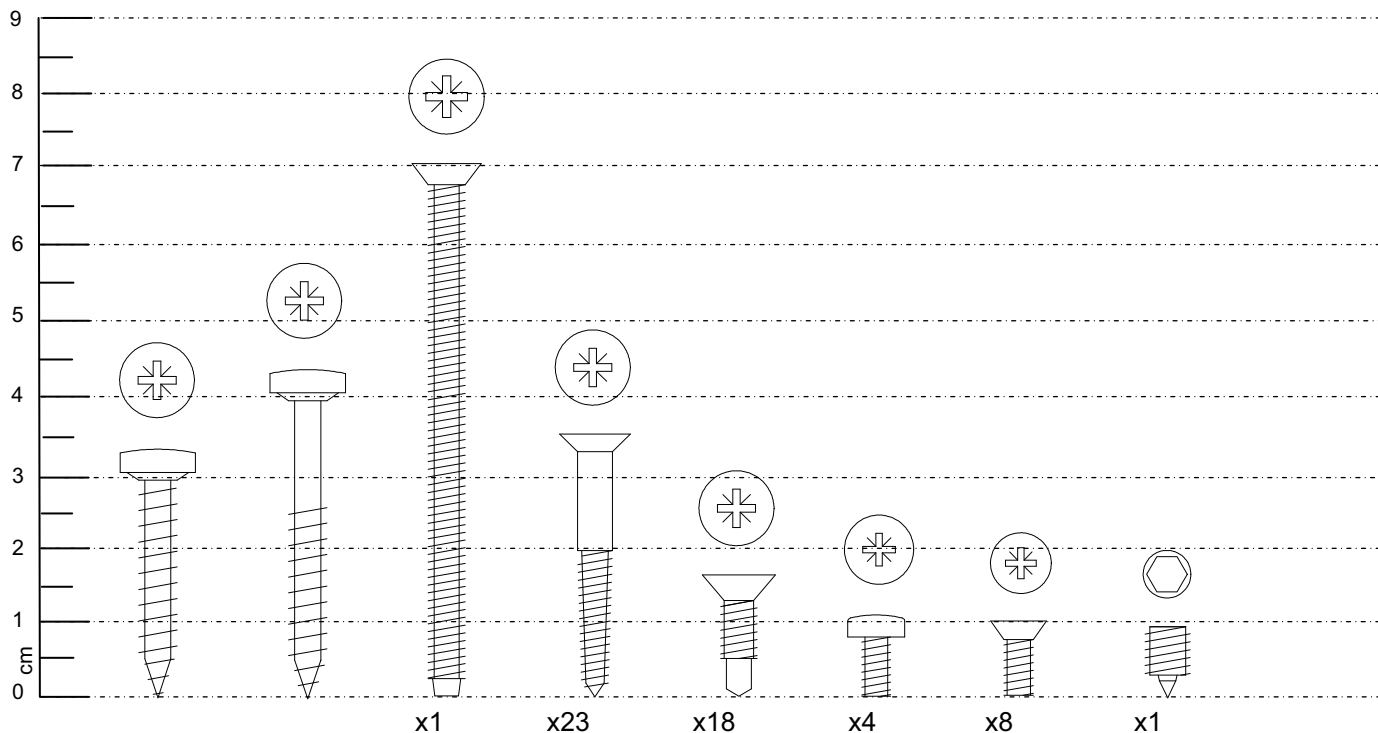

## SERRURE DE SURETE EN APPLIQUE - 4, 6 OU 8 POINTS LATERAUX

OPTION :  
POINTS HAUT ET  
BAS

VERSIONS :  
GACHES EN APPLIQUE

OPTION :  
VERROU DE  
CONDAMNATION  
DE TRINGLE

OPTION :  
POINTS HAUT  
ET BAS

X1

1h15

X1

≥ 3m

PZ N°2

Ø 40 **a2p** ★

Ø 50 **a2p** ★★★

PZ N°2

N°3

N°8

(a) option points haut et bas    (b) option verrou de condamnation de tringle

(A) (B) (C) (D) (E) (F) (G) (H)

EXCLUSIVE 41 : x10.....x17  
 EXCLUSIVE 61 63 : x18.....x27  
 EXCLUSIVE 83 : x26.....x37  
 (a) : +8 +5  
 (c) : +2