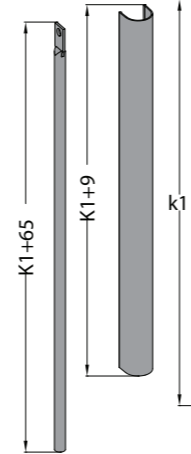

OLTRE

Istruzioni di montaggio per scroccchi alto basso
 Assembly instructions for top/bottom latches
 Instructions d'assemblage pour pêne haut/bas
 Instruções de montagem para pestillo inferior/superior

Al Alluminio
 Aluminium
 Aluminium
Fe Ferro
 Iron
 Acier
 Hierro
L Legno
 Wood
 Bois
 Madera

OLTRE

Art.8540XA Art.8542XA

S	
2	2
3	3
4	2+2
5	2+3
6	3+3
7	2+2+3
8	3+3+2
10	3+3+2+2