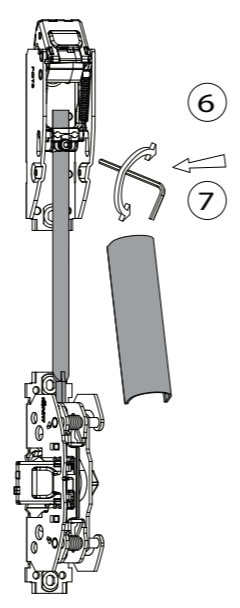

OLTRE

Istruzioni di montaggio per scroccchi alto basso
 Assembly instructions for top/bottom latches
 Instructions d'assemblage pour pêne haut/bas
 Instruções de montagem para pestillo inferior/superior

Al Alluminio
 Aluminium
 Aluminium
Fe Ferro
 Iron
 Acier
 Hierro
L Legno
 Wood
 Bois
 Madera

OLTRE

Art.8540XA Art.8542XA

S	
2	2
3	3
4	2+2
5	2+3
6	3+3
7	2+2+3
8	3+3+2
10	3+3+2+2