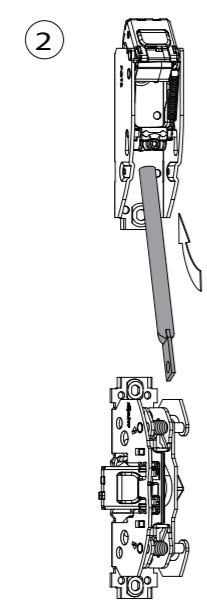

OLTRE

Istruzioni di montaggio per scroccchi alto basso
 Assembly instructions for top/bottom latches
 Instructions d'assemblage pour pêne haut/bas
 Instruções de montagem para pestillo inferior/superior

Al Alluminio
 Aluminium
 Aluminium
Fe Ferro
 Iron
 Acier
 Hierro
L Legno
 Wood
 Bois
 Madera

OLTRE

Art.8540XA Art.8542XA

S	
2	2
3	3
4	2+2
5	2+3
6	3+3
7	2+2+3
8	3+3+2
10	3+3+2+2