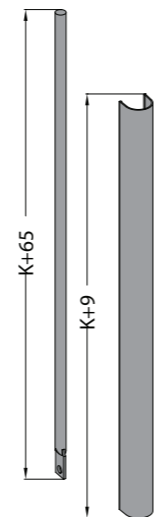

OLTRE

Istruzioni di montaggio per scroccchi alto basso
 Assembly instructions for top/bottom latches
 Instructions d'assemblage pour pêne haut/bas
 Instruções de montagem para pestillo inferior/superior

Al Alluminio
 Aluminium
 Aluminium
Fe Ferro
 Iron
 Acier
 Hierro
L Legno
 Wood
 Bois
 Madera

OLTRE

Art.8540XA Art.8542XA

S	
2	2
3	3
4	2+2
5	2+3
6	3+3
7	2+2+3
8	3+3+2
10	3+3+2+2