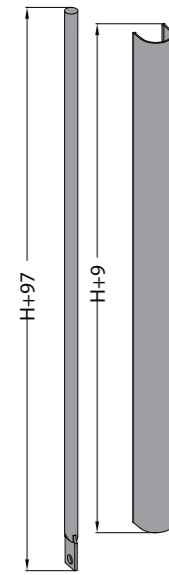

OLTRE

Istruzioni di montaggio per scroccchi alto basso
 Assembly instructions for top/bottom latches
 Instructions d'assemblage pour pêne haut/bas
 Instruções de montagem para pestillo inferior/superior

Al Alluminio
 Aluminium
 Aluminium
Fe Ferro
 Iron
 Acier
 Hierro
L Legno
 Wood
 Bois
 Madera

OLTRE

Art.8540XA Art.8542XA

S	
2	2
3	3
4	2+2
5	2+3
6	3+3
7	2+2+3
8	3+3+2
10	3+3+2+2