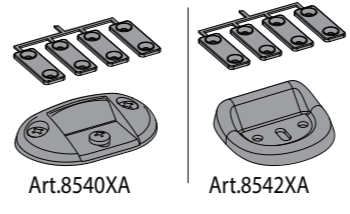

OLTRE

Istruzioni di montaggio per scroccchi alto basso
 Assembly instructions for top/bottom latches
 Instructions d'assemblage pour pêne haut/bas
 Instruções de montagem para pestillo inferior/superior

Al Alluminio
 Aluminium
 Aluminium
Fe Ferro
 Iron
 Acier
 Hierro
L Legno
 Wood
 Bois
 Madera

OLTRE

Art.8540XA Art.8542XA

S	
2	2
3	3
4	2+2
5	2+3
6	3+3
7	2+2+3
8	3+3+2
10	3+3+2+2