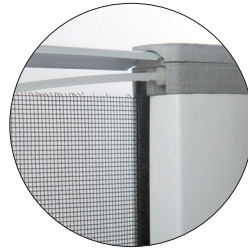

Dimensions

largeur de 570 à 1800 mm,
 hauteur de 400 à 2200 mm.
 Toile en fibre de verre.

Blanc (RAL 9010) Blanc perlé (RAL 1013) Gris anthracite (RAL 7016) Brun (RAL 8017)

NOUVEAU

Réglage extérieur du ressort pour un réglage optimal sur chantier

Deux types de fixation du caisson possibles (fixation latérale ou supérieure)

Balais anti-vent (étanchéité totale aux nuisibles)

Poignée Cordelette (déroulement)

Deux types de blocage bas au choix au moment de la pose (pieds réglables ou pieds escamotables)

EN EXCLUSIVITÉ AU RAPIDO

MOUSTIQUAIRES LATÉRALES

Aluminium laqué granité. Enroulement latéral.
Ouverture/fermeture coulissantes progressives de
l'intérieur ou l'extérieur.
Brosse anti-vent : étanchéité totale aux nuisibles
et grande résistance. *Toile en fibre de verre.*