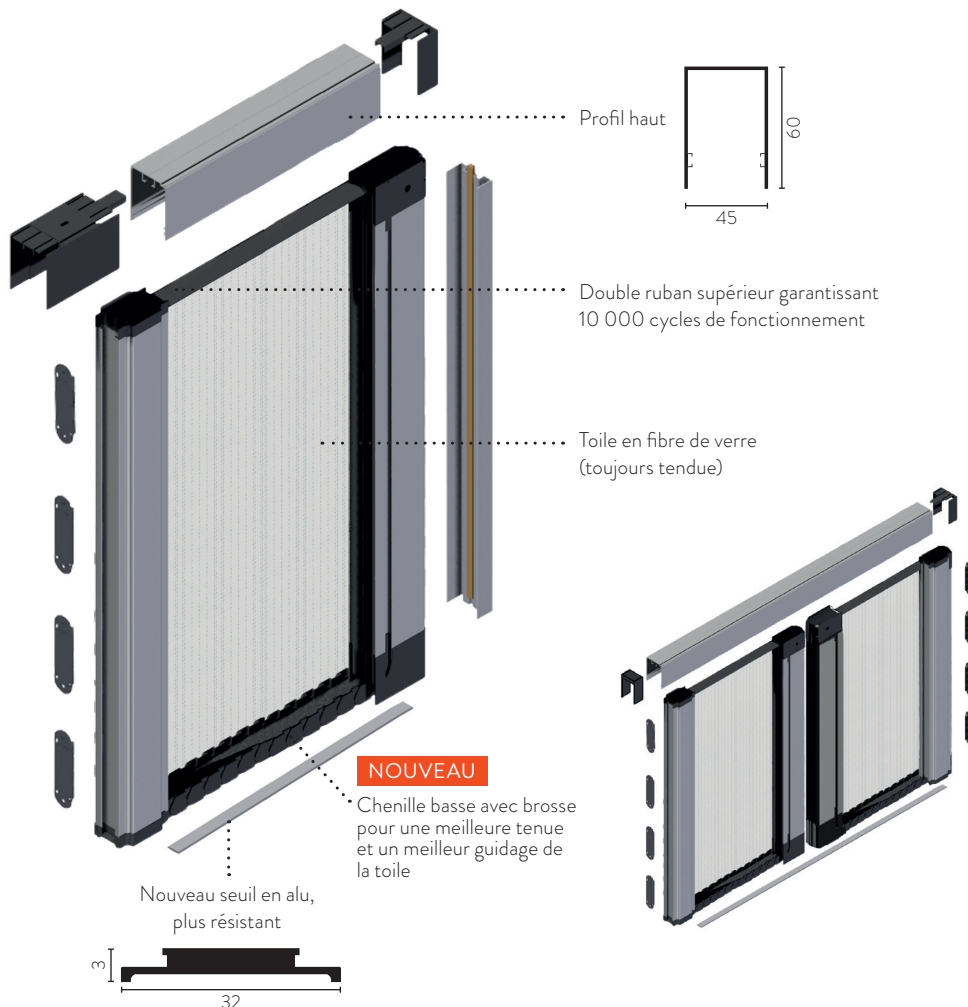

EN EXCLUSIVITÉ AU RAPIDO

MOUSTIQUAIRES LATÉRALES

Aluminium laqué granité. Enroulement latéral.
Ouverture/fermeture coulissantes progressives de
l'intérieur ou l'extérieur.
Brosse anti-vent : étanchéité totale aux nuisibles
et grande résistance. *Toile en fibre de verre.*

NOUVEAU

Réglage du ressort
sans démontage

Dimensions 1 vantail **NOUVELLES
DIMENSIONS**
largeur de 570 à 1 700 mm,
hauteur de 1 970 à 2 450 mm.

Dimensions 2 vantaux **NOUVELLES
DIMENSIONS**
largeur de 1 701 à 3 400 mm,
hauteur de 1 970 à 2 450 mm.

MOUSTIQUAIRE À CADRE FIXE

Aluminium granité laqué.
Idéal pour zones fortement
exposées au vent, pour fenêtres peu
utilisées ou à vocation techniques
(cuisine, salle de bain...)
Toile en fibre de verre.

Dimensions (largeur x hauteur)
de 130 mm x 130 mm
à 1 400 mm x 2 200 mm
(traverse à partir de 1 400 mm).

2 choix de fixations
Pôles magnétiques à fixer sur le dormant de
l'ouverture (pour une pose et un retrait rapide).
Équerres pour les poses en tunnel