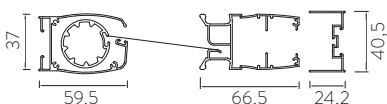

Dimensions

largeur de 570 à 1800 mm,
 hauteur de 400 à 2200 mm.
 Toile en fibre de verre.

Blanc (RAL 9010) Blanc perlé (RAL 1013) Gris anthracite (RAL 7016) Brun (RAL 8017)

NOUVEAU

Réglage extérieur du ressort pour un réglage optimal sur chantier

NOUVEAU

Réglage du ressort
sans démontage

Dimensions 1 vantail **NOUVELLES
DIMENSIONS**
largeur de 570 à 1 700 mm,
hauteur de 1 970 à 2 450 mm.

Dimensions 2 vantaux **NOUVELLES
DIMENSIONS**
largeur de 1 701 à 3 400 mm,
hauteur de 1 970 à 2 450 mm.

Dimensions (largeur x hauteur)
de 130 mm x 130 mm
à 1 400 mm x 2 200 mm
(traverse à partir de 1 400 mm).

2 choix de fixations
Pôles magnétiques à fixer sur le dormant de
l'ouverture (pour une pose et un retrait rapide).
Équerres pour les poses en tunnel