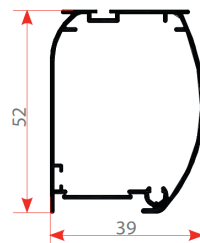

Dimensions

largeur de 570 à 1800 mm,
 hauteur de 400 à 2200 mm.
 Toile en fibre de verre.

Blanc (RAL 9010) Blanc perlé (RAL 1013) Gris anthracite (RAL 7016) Brun (RAL 8017)

NOUVEAU

Réglage extérieur du ressort pour un réglage optimal sur chantier

NOUVEAU

Réglage du ressort
sans démontage

Dimensions 1 vantail **NOUVELLES
DIMENSIONS**
largeur de 570 à 1 700 mm,
hauteur de 1 970 à 2 450 mm.

Dimensions 2 vantaux **NOUVELLES
DIMENSIONS**
largeur de 1 701 à 3 400 mm,
hauteur de 1 970 à 2 450 mm.

Dimensions (largeur x hauteur)
de 130 mm x 130 mm
à 1 400 mm x 2 200 mm
(traverse à partir de 1 400 mm).

2 choix de fixations
Pôles magnétiques à fixer sur le dormant de
l'ouverture (pour une pose et un retrait rapide).
Équerres pour les poses en tunnel