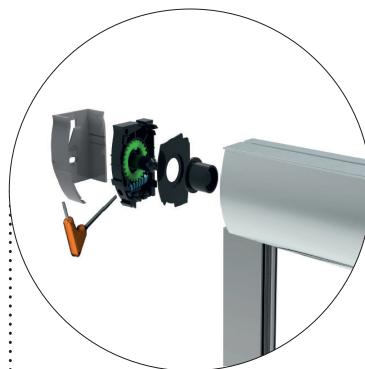

Dimensions

largeur de 570 à 1800 mm,
 hauteur de 400 à 2200 mm.
 Toile en fibre de verre.

Blanc (RAL 9010) Blanc perlé (RAL 1013) Gris anthracite (RAL 7016) Brun (RAL 8017)

NOUVEAU

Réglage extérieur du ressort pour un réglage optimal sur chantier

Deux types de fixation du caisson possibles (fixation latérale ou supérieure)

Balais anti-vent (étanchéité totale aux nuisibles)

Poignée Cordelette (déroulement)

Deux types de blocage bas au choix au moment de la pose (pieds réglables ou pieds escamotables)

NOUVEAU

Réglage du ressort
sans démontage

Dimensions 1 vantail **NOUVELLES
DIMENSIONS**
largeur de 570 à 1 700 mm,
hauteur de 1 970 à 2 450 mm.

Dimensions 2 vantaux **NOUVELLES
DIMENSIONS**
largeur de 1 701 à 3 400 mm,
hauteur de 1 970 à 2 450 mm.

Dimensions (largeur x hauteur)
de 130 mm x 130 mm
à 1 400 mm x 2 200 mm
(traverse à partir de 1 400 mm).

2 choix de fixations
Pôles magnétiques à fixer sur le dormant de
l'ouverture (pour une pose et un retrait rapide).
Équerres pour les poses en tunnel