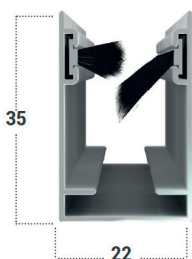

Deux types de fixation du caisson possibles (fixation latérale ou supérieure)