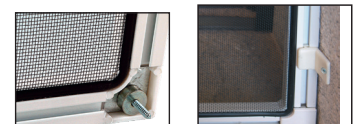

MOUSTIQUAIRE À CADRE FIXE

Aluminium granité laqué.
Idéal pour zones fortement
exposées au vent, pour fenêtres peu
utilisées ou à vocation techniques
(cuisine, salle de bain...)
Toile en fibre de verre.

Dimensions (largeur x hauteur)
de 130 mm x 130 mm
à 1 400 mm x 2 200 mm
(traverse à partir de 1 400 mm).