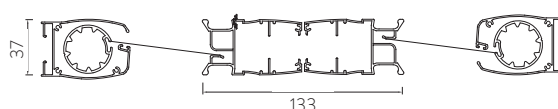

Dimensions

largeur de 570 à 1800 mm,
 hauteur de 400 à 2200 mm.
 Toile en fibre de verre.

Blanc (RAL 9010) Blanc perlé (RAL 1013) Gris anthracite (RAL 7016) Brun (RAL 8017)

NOUVEAU

Réglage extérieur du ressort pour un réglage optimal sur chantier

NOUVEAU

Réglage du ressort
sans démontage

Dimensions 1 vantail **NOUVELLES
DIMENSIONS**
largeur de 570 à 1 700 mm,
hauteur de 1 970 à 2 450 mm.

Dimensions 2 vantaux **NOUVELLES
DIMENSIONS**
largeur de 1 701 à 3 400 mm,
hauteur de 1 970 à 2 450 mm.

Dimensions (largeur x hauteur)
de 130 mm x 130 mm
à 1 400 mm x 2 200 mm
(traverse à partir de 1 400 mm).

2 choix de fixations
Pôles magnétiques à fixer sur le dormant de
l'ouverture (pour une pose et un retrait rapide).
Équerres pour les poses en tunnel