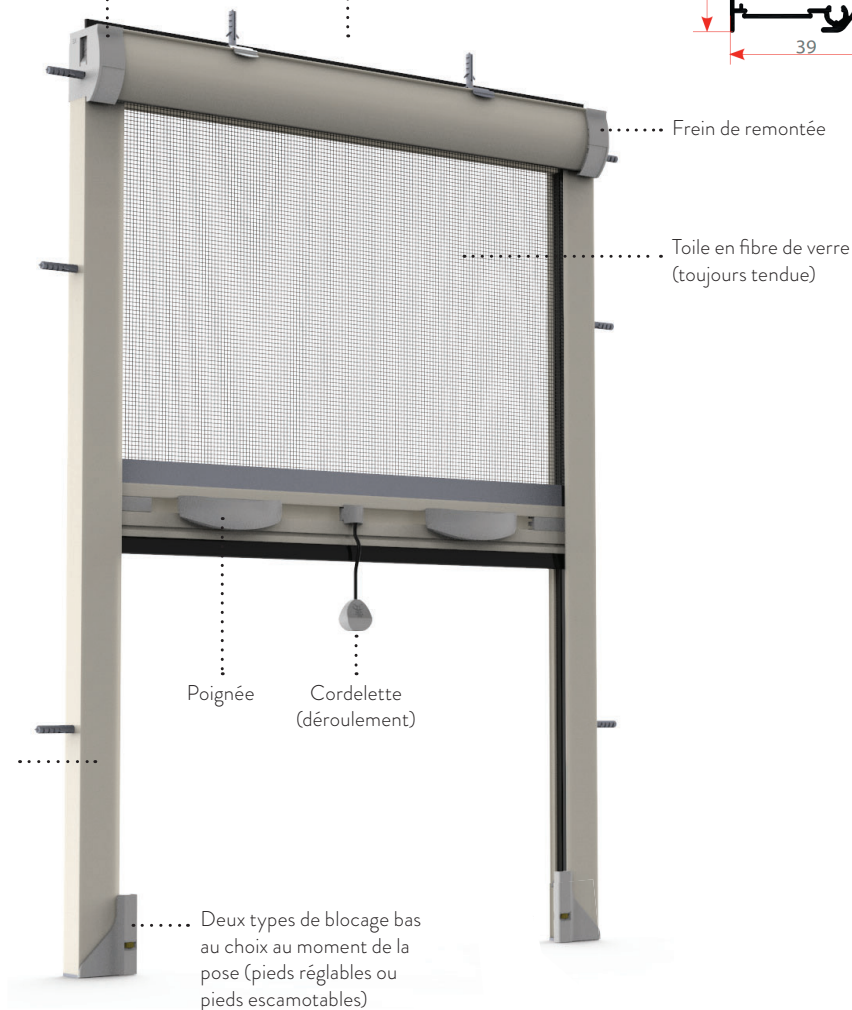

EN EXCLUSIVITÉ AU RAPIDO

MOUSTIQUAIRE VERTICALE

**QUALITÉ
 PRO** **2 ANS
 GARANTIE**
sur accessoires

Aluminium granité laqué.
 Enroulement vertical automatique avec caisson arrondi de 52 mm.
 Pour tout type de fenêtres.
 Brosse anti-vent : étanchéité totale aux nuisibles et grande résistance.

Dimensions

largeur de 570 à 1800 mm,
 hauteur de 400 à 2200 mm.
 Toile en fibre de verre.

Blanc (RAL 9010) Blanc perlé (RAL 1013) Gris anthracite (RAL 7016) Brun (RAL 8017)

NOUVEAU

Réglage extérieur du ressort pour un réglage optimal sur chantier

Deux types de fixation du caisson possibles (fixation latérale ou supérieure)

Balais anti-vent (étanchéité totale aux nuisibles)

Poignée Cordelette (déroulement)

Deux types de blocage bas au choix au moment de la pose (pieds réglables ou pieds escamotables)

Dimensions (largeur x hauteur)
de 130 mm x 130 mm
à 1 400 mm x 2 200 mm
(traverse à partir de 1 400 mm).

2 choix de fixations
Pôles magnétiques à fixer sur le dormant de
l'ouverture (pour une pose et un retrait rapide).
Équerres pour les poses en tunnel