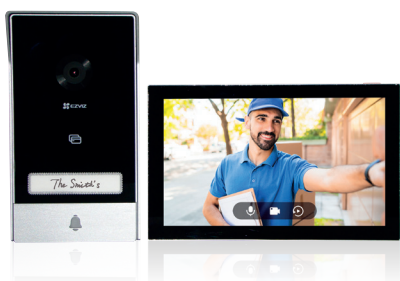

Code (1 pièce)	Prix € HT
149 570	90,90

Remplace un éclairage
extérieur

LC3
CAMÉRA EXTÉRIEURE
MURALE LUMINAIRE

- Éclairage réglable jusqu'à
700 lumens via l'application,
- Sirène intégré 100 dB.

Code (1 pièce)	Prix € HT
034 832	125,00

Interphones connectés

Nom	KIT INTERPHONE FILAIRE HP7	KIT INTERPHONE AUTONOME RADIO EP7	KIT INTERPHONE FILAIRE TP7
Code	112 871	149 608	149 609
Les avantages	- Visiophone connecté, - Déverrouillage à distance des portes et portails, - Détection des formes.	- Visiophone connecté, - Connection sans fil via wifi halow, - Pas de câblage entre les appareils extérieurs et intérieurs, - Déverrouillage à distance.	- Visiophone connecté, - Déverrouillage à distance des portes et des portails, - Détection des formes humaines.
Résolution	2 K	2 K	2 K
Alimentation	2 fils	Sur batterie et/ou solaire	2 fils
Clavier et/ou lecteur de badge	Lecteur de badge	Lecteur de badge, clavier intégré	Clavier bluetooth et lecteur de badge
Taille de l'écran	Ecran tactile couleur de 7 pouces		
Stockage	Oui jusqu'à 512 Go		
Haut parleur	Oui et personnalisation de la voix		
Vision nocturne IR	Oui	Oui	Oui
Mode d'ouverture de l'accès			
Badges proximité	X	X	X
Moniteur intérieur	X	X	X
Application Ezviz	X	X	X
Code temporaire		X	X
QR code			X
Intégration intelligente	Google Home / Amazon Alexa		
Prix	250,00 € HT	333,00 € HT	417,00 € HT