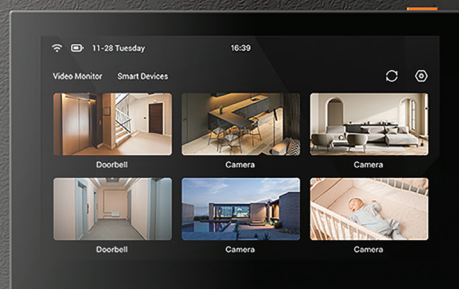

ÉCRAN CONNECTÉ SD7

- S'intègre avec les portiers vidéos, les sonnettes vidéos, les serrures intelligentes et les caméras domestiques,
- Écran tactile de 7 pouces,
- Affichage et lecture en direct.

Code (1 pièce)	Prix € HT
149 599	125,00