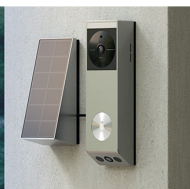

5 / Carillons, judas
connectés et écran
de centralisation.