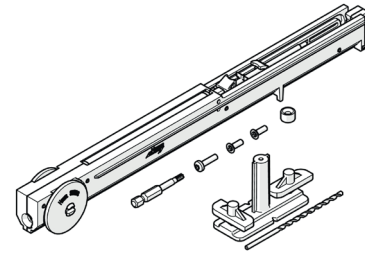

Dispositif intégré de façon totalement invisible dans le rail de roulement.

Freinage progressif et fermeture en douceur des portes, sans effet de ressort.

Dispositif utilisable avec tous les systèmes pour portes coulissantes en bois et en verre HAWA Junior 40/80/120.

AMORTISSEUR SOFTMOVE 40

Largeur minimale de porte,
amortie d'un seul côté : 550 mm.

Largeur minimale de porte,
amortie des deux côtés : 830 mm.

Code (1 pièce)	Prix € HT
252 468	65,30

AMORTISSEUR SOFTMOVE 80

Largeur minimale de porte,
amortie d'un seul côté : 690 mm.

Largeur minimale de porte,
amortie des deux côtés : 1 030 mm.

Code (1 pièce)	Prix € HT
256 007	132,88

AMORTISSEUR SOFTMOVE 120

Largeur minimale de porte,
amortie d'un seul côté : 850 mm.

Largeur minimale de porte,
amortie des deux côtés : 1 150 mm.

Code (1 pièce)	Prix € HT
252 475	147,11

PLUS D'INFOS
techniques !

EN VIDÉO
sur notre site web

Téléchargements

Pour chaque système de ferrures, des documentations utiles sont disponibles au téléchargement dans le module **HAWA-Productfinder** (Données à préciser à la commande, instructions de montage, dessins au format dxf, photos, prospectus).