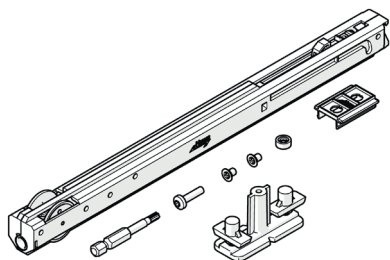

Ferrures coulissantes portes intérieures

Amortisseur softmove pour Hawa Junior

Hawa Junior

NOUVEAU

+ PRODUITS

- Freinage et fermeture en douceur des portes coulissantes.

Pour HAWA Junior 40/80/120.

Peut être employé aussi bien côté ouverture que côté fermeture.

Dispositif intégré de façon totalement invisible dans le rail de roulement.

Freinage progressif et fermeture en douceur des portes, sans effet de ressort.

Dispositif utilisable avec tous les systèmes pour portes coulissantes en bois et en verre HAWA Junior 40/80/120.

AMORTISSEUR SOFTMOVE 40

Largeur minimale de porte,
amortie d'un seul côté : 550 mm.

Largeur minimale de porte,
amortie des deux côtés : 830 mm.

Code (1 pièce)	Prix € HT
252 468	65,30

AMORTISSEUR SOFTMOVE 80

Largeur minimale de porte,
amortie d'un seul côté : 690 mm.

Largeur minimale de porte,
amortie des deux côtés : 1 030 mm.

Code (1 pièce)	Prix € HT
256 007	132,88

AMORTISSEUR SOFTMOVE 120

Largeur minimale de porte,
amortie d'un seul côté : 850 mm.