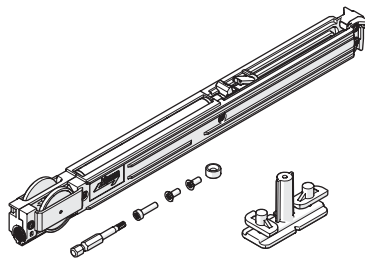

Ferrures coulissantes portes intérieures

Amortisseur softmove pour Hawa Junior

Hawa Junior

NOUVEAU

+ PRODUITS

- Freinage et fermeture en douceur des portes coulissantes.

Pour HAWA Junior 40/80/120.

Peut être employé aussi bien côté ouverture que côté fermeture.

Dispositif intégré de façon totalement invisible dans le rail de roulement.

Freinage progressif et fermeture en douceur des portes, sans effet de ressort.

Dispositif utilisable avec tous les systèmes pour portes coulissantes en bois et en verre HAWA Junior 40/80/120.

AMORTISSEUR SOFTMOVE 40

Largeur minimale de porte,
amortie d'un seul côté : 550 mm.

Largeur minimale de porte,
amortie des deux côtés : 830 mm.

Code (1 pièce)	Prix € HT
252 468	65,30

AMORTISSEUR SOFTMOVE 80

Largeur minimale de porte,
amortie d'un seul côté : 690 mm.

Largeur minimale de porte,
amortie des deux côtés : 1 030 mm.

Code (1 pièce)	Prix € HT
256 007	132,88

AMORTISSEUR SOFTMOVE 120

Largeur minimale de porte,
amortie d'un seul côté : 850 mm.